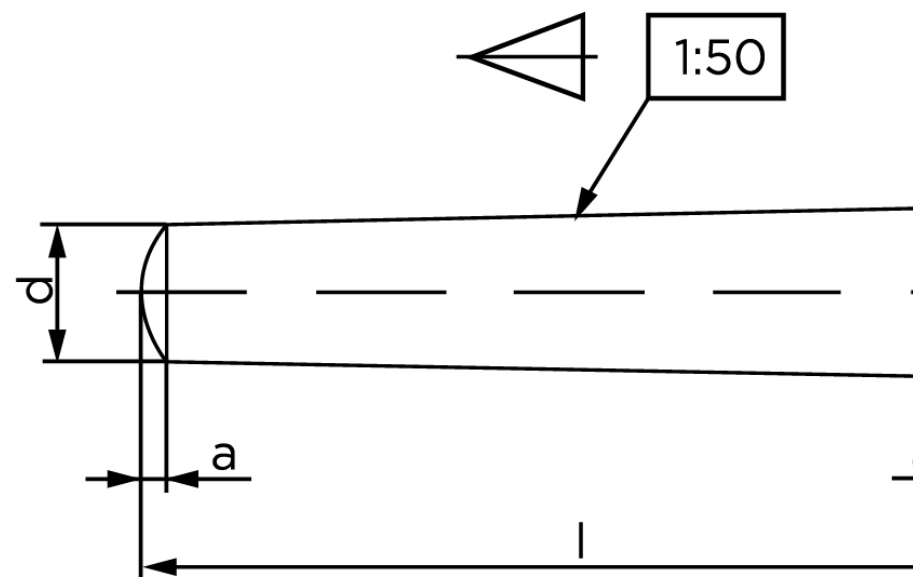

Konisk Stifte ISO 2339 Iht. EN 22339 Rustfri Type B Konisk 1:50 (Ø5x55) (10 Stk)

SKU: 023399120050055

GTIN:

Norm	ISO 2339
Dimensions	5
a_{ISO}	0,63
c_{max. DIN}	0,75
Mere info om ISO 2339	ISO 2339

Bemærk disse data er vejledende, og informationerne skal anses som vejledende, Bolte.dk stiller ingen garanti eller kan stilles til ansvar for overstående datatabel. Er du i tvivl så kontakt os på 75154999.

Vil du vide mere om dette produkt
Forespørg pris her