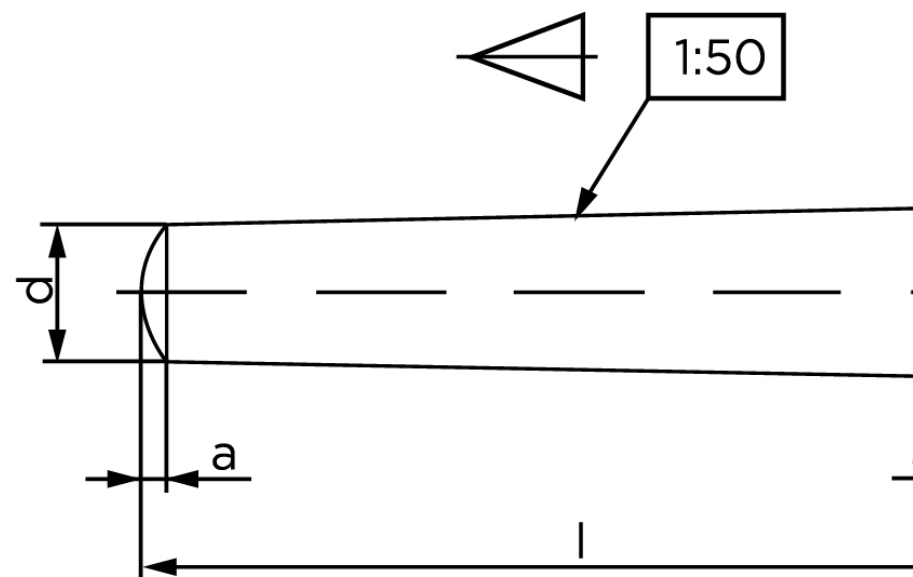

Konisk Stifte ISO 2339 Iht. EN 22339 Ubehandlet (Drejet) Stål Type B Konisk 1:50 (Ø5x60) (10)

SKU: 023390020050060

GTIN:

Norm	ISO 2339
Dimensions	5
a_{ISO}	0,63
c_{max.} DIN	0,75
Mere info om ISO 2339	ISO 2339

Bemærk disse data er vejledende, og informationerne skal anses som vejledende, Bolte.dk stiller ingen garanti eller kan stilles til ansvar for overstående datatabel. Er du i tvivl så kontakt os på 75154999.

Vil du vide mere om dette produkt
Forespørg pris her