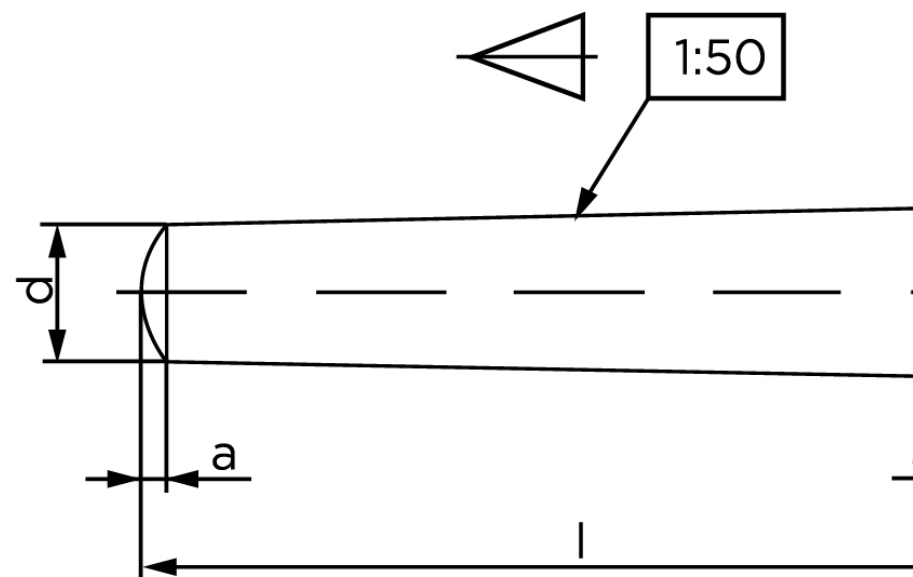

Konisk Stifte ISO 2339 Iht. EN 22339 Rustfri Type B Konisk 1:50 (Ø5x60) (10 Stk)

SKU: 023399120050060

GTIN:

Norm	ISO 2339
Dimensions	5
a _{ISO}	0,63
c _{max.} DIN	0,75
Mere info om ISO 2339	ISO 2339

Bemærk disse data er vejledende, og informationerne skal anses som vejledende, Bolte.dk stiller ingen garanti eller kan stilles til ansvar for overstående datatabel. Er du i tvivl så kontakt os på 75154999.