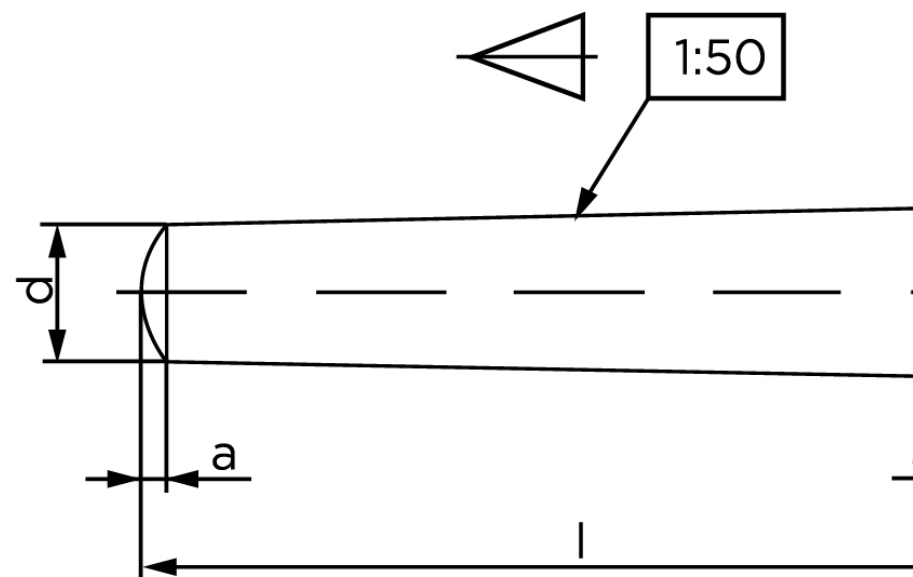

Konisk Stifte ISO 2339 Iht. EN 22339 Ubehandlet (Drejet) Stål Type B Konisk 1:50 (Ø5x65) (50)

SKU: 023390020050065

GTIN:

Norm	ISO 2339
Dimensions	5
a_{ISO}	0,63
c_{max.} DIN	0,75
Mere info om ISO 2339	ISO 2339

Bemærk disse data er vejledende, og informationerne skal anses som vejledende, Bolte.dk stiller ingen garanti eller kan stilles til ansvar for overstående datatabel. Er du i tvivl så kontakt os på 75154999.

Vil du vide mere om dette produkt
Forespørg pris her