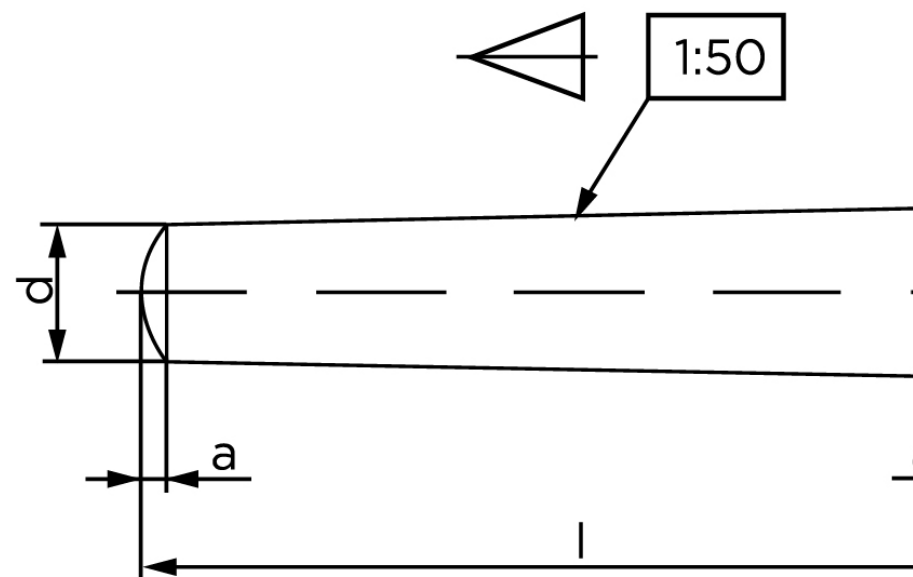

Konisk Stifte ISO 2339 Iht. EN 22339 Ubehandlet (Drejet) Stål Type B Konisk 1:50 (Ø5x70) (50)

SKU: 023390020050070

GTIN:

Norm	ISO 2339
Dimensions	5
a_{ISO}	0,63
c_{max. DIN}	0,75
Mere info om ISO 2339	ISO 2339

Bemærk disse data er vejledende, og informationerne skal anses som vejledende, Bolte.dk stiller ingen garanti eller kan stilles til ansvar for overstående datatabel. Er du i tvivl så kontakt os på 75154999.

Vil du vide mere om dette produkt
Forespørg pris her