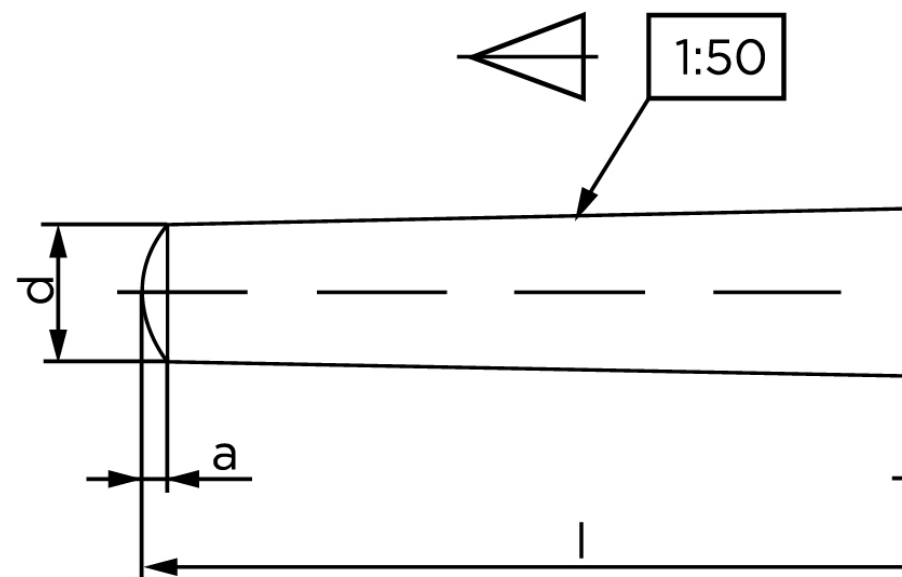

Konisk Stifte ISO 2339 Iht. EN 22339 Ubearbejdet (Drejet) Stål Type B Konisk 1:50 (Ø6,5x20)

SKU: 023390020065020

GTIN:

Norm	ISO 2339
Dimensions	6,5
a_{ISO}	0,8
c_{max.} DIN	1
Bemærkning	* Ikke en standardiseret reference værdi
Mere info om ISO 2339	ISO 2339

Bemærk disse data er vejledende, og informationerne skal anses som vejledende, Bolte.dk stiller ingen garanti eller kan stilles til ansvar for overstående datatabel. Er du i tvivl så kontakt os på 75154999.

Vil du vide mere om dette produkt
Forespørg pris her