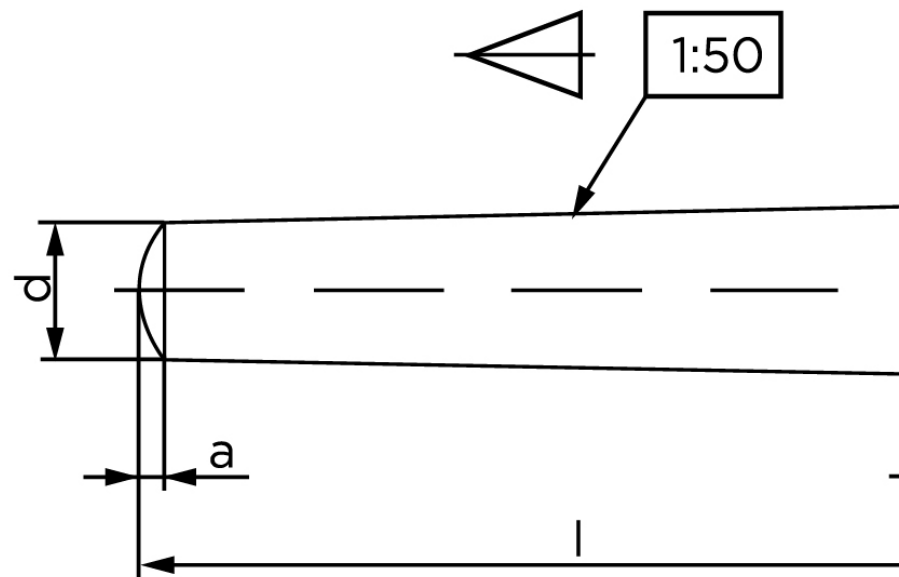

Konisk Stifte ISO 2339 Iht. EN 22339 Ubearbejdet (Drejet) Stål Type B Konisk 1:50 (Ø6,5x22)

SKU: 023390020065022

GTIN:

Norm	ISO 2339
Dimensions	6,5
a_{ISO}	0,8
c_{max.} DIN	1
Bemærkning	* Ikke en standardiseret reference værdi
Mere info om ISO 2339	ISO 2339

Bemærk disse data er vejledende, og informationerne skal anses som vejledende, Bolte.dk stiller ingen garanti eller kan stilles til ansvar for overstående datatabel. Er du i tvivl så kontakt os på 75154999.

Vil du vide mere om dette produkt
Forespørg pris her