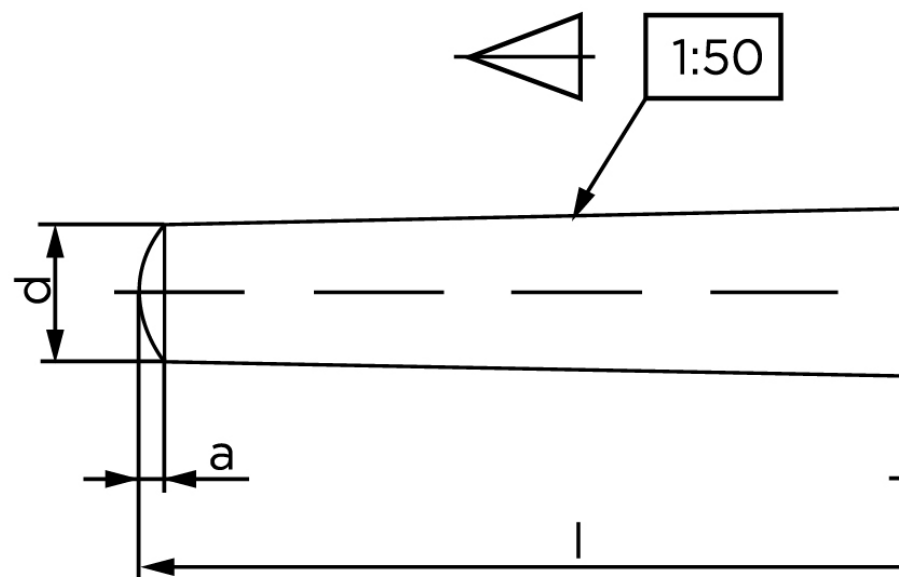

Konisk Stifte ISO 2339 Iht. EN 22339 Ubearbejdet (Drejet) Stål Type B Konisk 1:50 (Ø6,5x24)

SKU: 023390020065024

GTIN:

Norm	ISO 2339
Dimensions	6,5
a_{ISO}	0,8
c_{max.} DIN	1
Bemærkning	* Ikke en standardiseret reference værdi
Mere info om ISO 2339	ISO 2339

Bemærk disse data er vejledende, og informationerne skal anses som vejledende, Bolte.dk stiller ingen garanti eller kan stilles til ansvar for overstående datatabel. Er du i tvivl så kontakt os på 75154999.

Vil du vide mere om dette produkt
Forespørg pris her