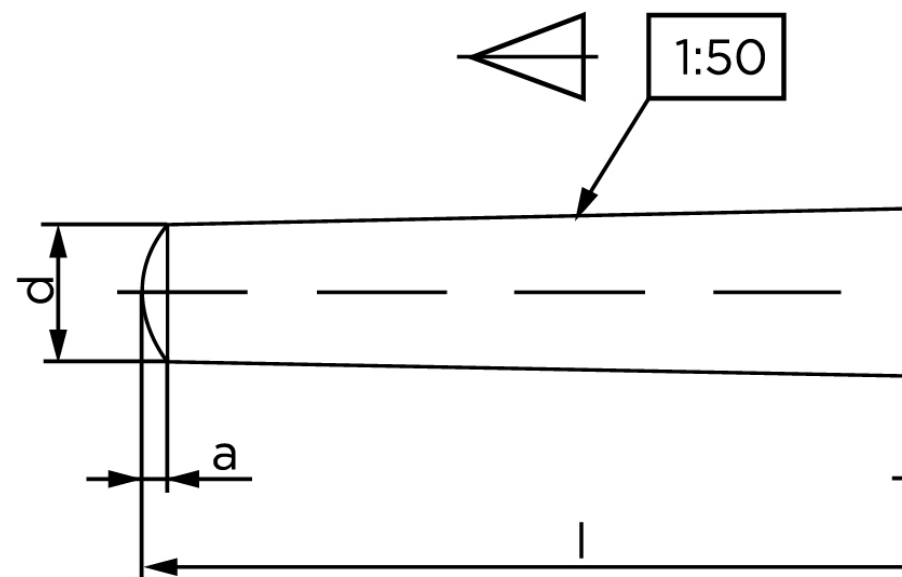

Konisk Stifte ISO 2339 Iht. EN 22339 Ubearbejdet (Drejet) Stål Type B Konisk 1:50 (Ø6,5x26)

SKU: 023390020065026

GTIN:

Norm	ISO 2339
Dimensions	6,5
a_{ISO}	0,8
c_{max.} DIN	1
Bemærkning	* Ikke en standardiseret reference værdi
Mere info om ISO 2339	ISO 2339

Bemærk disse data er vejledende, og informationerne skal anses som vejledende, Bolte.dk stiller ingen garanti eller kan stilles til ansvar for overstående datatabel. Er du i tvivl så kontakt os på 75154999.

Vil du vide mere om dette produkt
Forespørg pris her