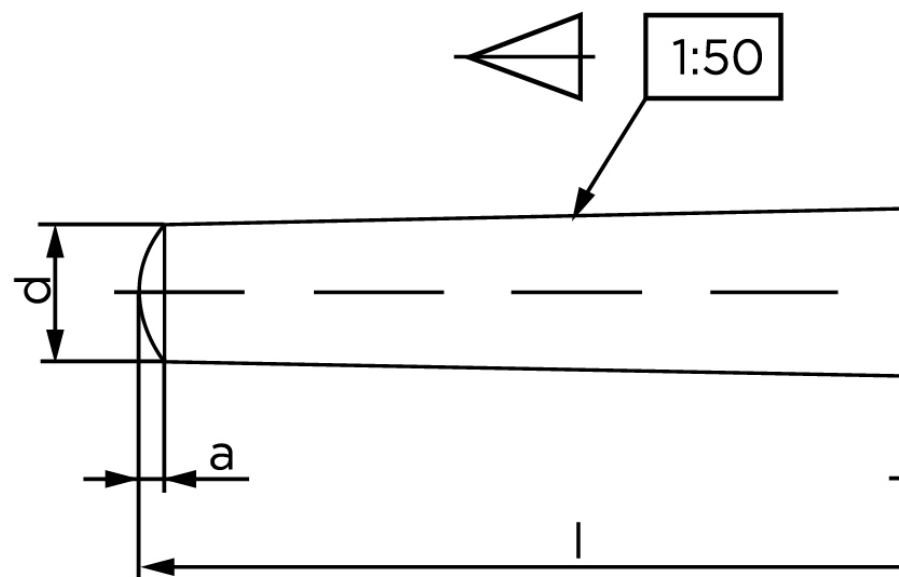

Konisk Stifte ISO 2339 Iht. EN 22339 Ubearbejdet (Drejet) Stål Type B Konisk 1:50 (Ø6,5x28)

SKU: 023390020065028

GTIN:

Norm	ISO 2339
Dimensions	6,5
a_{ISO}	0,8
C_{max.} DIN	1
Bemærkning	* Ikke en standardiseret reference værdi
Mere info om ISO 2339	ISO 2339

Bemærk disse data er vejledende, og informationerne skal anses som vejledende, Bolte.dk stiller ingen garanti eller kan stilles til ansvar for overstående datatabel. Er du i tvivl så kontakt os på 75154999.

Vil du vide mere om dette produkt
Forespørg pris her