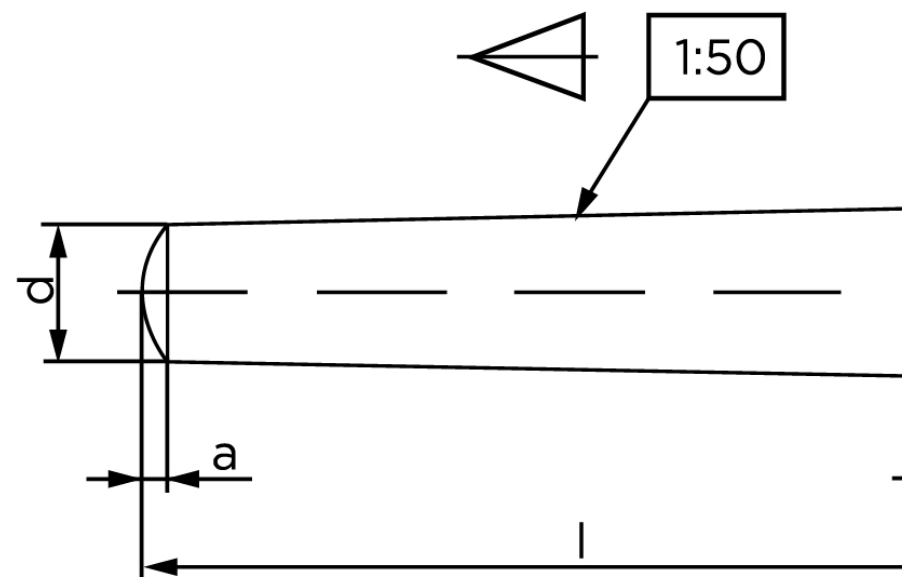

Konisk Stifte ISO 2339 Iht. EN 22339 Ubearbejdet (Drejet) Stål Type B Konisk 1:50 (Ø6,5x30)

SKU: 023390020065030

GTIN:

Norm	ISO 2339
Dimensions	6,5
a_{ISO}	0,8
c_{max.} DIN	1
Bemærkning	* Ikke en standardiseret reference værdi
Mere info om ISO 2339	ISO 2339

Bemærk disse data er vejledende, og informationerne skal anses som vejledende, Bolte.dk stiller ingen garanti eller kan stilles til ansvar for overstående datatabel. Er du i tvivl så kontakt os på 75154999.

Vil du vide mere om dette produkt
Forespørg pris her