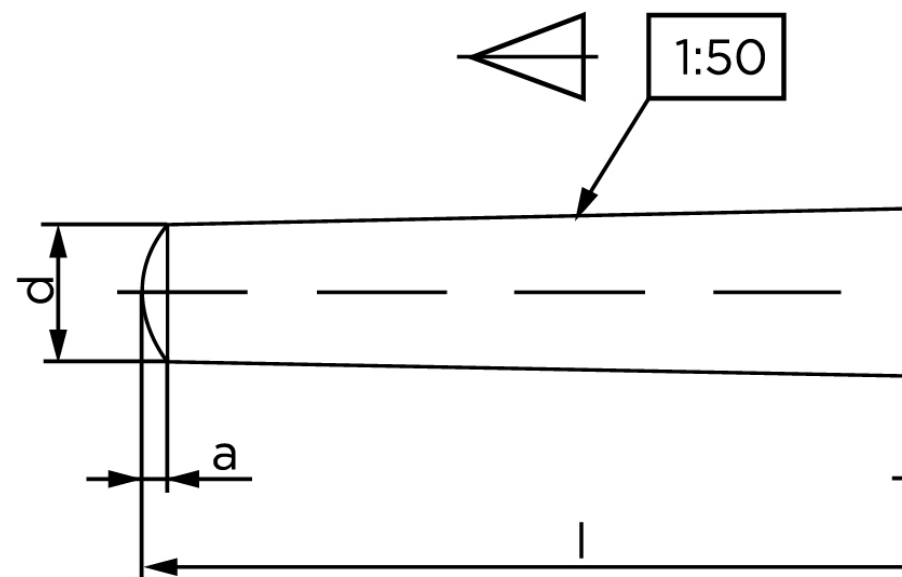

Konisk Stifte ISO 2339 Iht. EN 22339 Ubearbejdet (Drejet) Stål Type B Konisk 1:50 (Ø6,5x32)

SKU: 023390020065032

GTIN:

Norm	ISO 2339
Dimensions	6,5
a_{ISO}	0,8
C_{max.} DIN	1
Bemærkning	* Ikke en standardiseret reference værdi
Mere info om ISO 2339	ISO 2339

Bemærk disse data er vejledende, og informationerne skal anses som vejledende, Bolte.dk stiller ingen garanti eller kan stilles til ansvar for overstående datatabel. Er du i tvivl så kontakt os på 75154999.

Vil du vide mere om dette produkt
Forespørg pris her