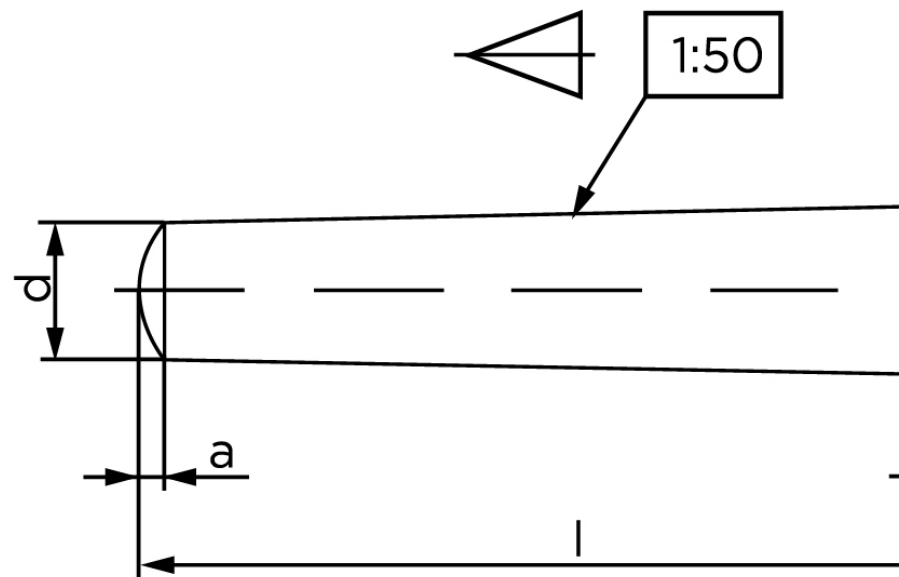

Konisk Stifte ISO 2339 Iht. EN 22339 Ubearbejdet (Drejet) Stål Type B Konisk 1:50 (Ø6,5x36)

SKU: 023390020065036

GTIN:

Norm	ISO 2339
Dimensions	6,5
a_{ISO}	0,8
c_{max.} DIN	1
Bemærkning	* Ikke en standardiseret reference værdi
Mere info om ISO 2339	ISO 2339

Bemærk disse data er vejledende, og informationerne skal anses som vejledende, Bolte.dk stiller ingen garanti eller kan stilles til ansvar for overstående datatabel. Er du i tvivl så kontakt os på 75154999.

Vil du vide mere om dette produkt
Forespørg pris her