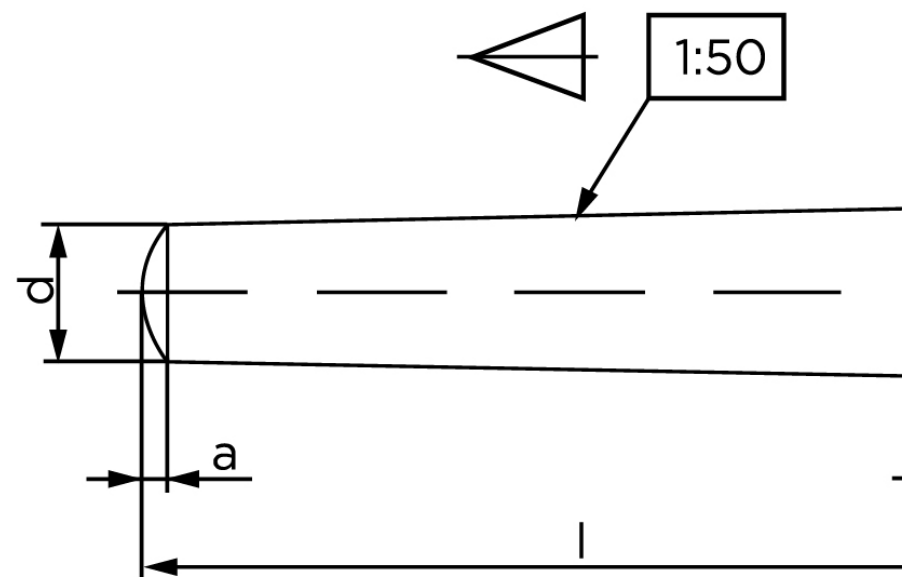

Konisk Stifte ISO 2339 Iht. EN 22339 Ubearbejdet (Drejet) Stål Type B Konisk 1:50 (Ø6,5x40)

SKU: 023390020065040

GTIN:

Norm	ISO 2339
Dimensions	6,5
a_{ISO}	0,8
c_{max.} DIN	1
Bemærkning	* Ikke en standardiseret reference værdi
Mere info om ISO 2339	ISO 2339

Bemærk disse data er vejledende, og informationerne skal anses som vejledende, Bolte.dk stiller ingen garanti eller kan stilles til ansvar for overstående datatabel. Er du i tvivl så kontakt os på 75154999.

Vil du vide mere om dette produkt
Forespørg pris her