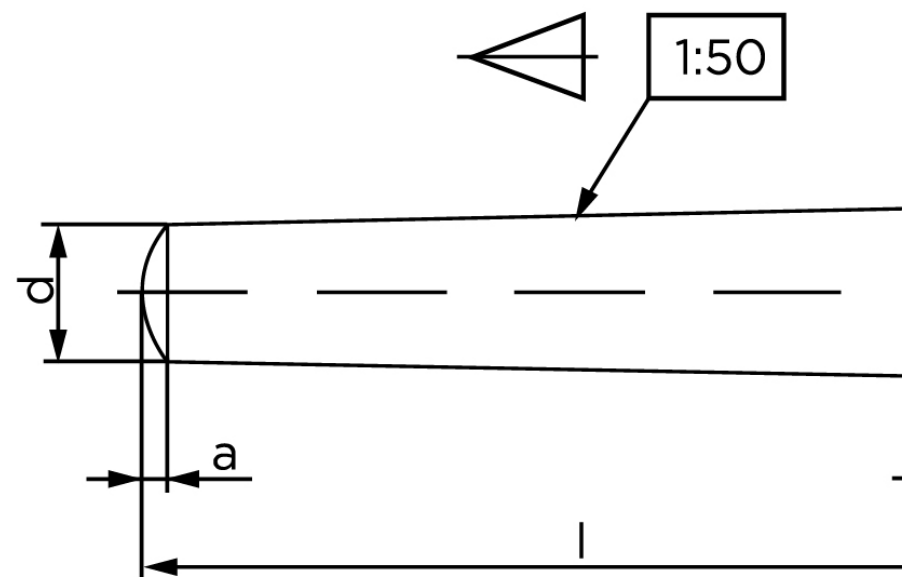

Konisk Stifte ISO 2339 Iht. EN 22339 Ubearbejdet (Drejet) Stål Type B Konisk 1:50 (Ø6,5x45)

SKU: 023390020065045

GTIN:

Norm	ISO 2339
Dimensions	6,5
a_{ISO}	0,8
c_{max.} DIN	1
Bemærkning	* Ikke en standardiseret reference værdi
Mere info om ISO 2339	ISO 2339

Bemærk disse data er vejledende, og informationerne skal anses som vejledende, Bolte.dk stiller ingen garanti eller kan stilles til ansvar for overstående datatabel. Er du i tvivl så kontakt os på 75154999.

Vil du vide mere om dette produkt
Forespørg pris her