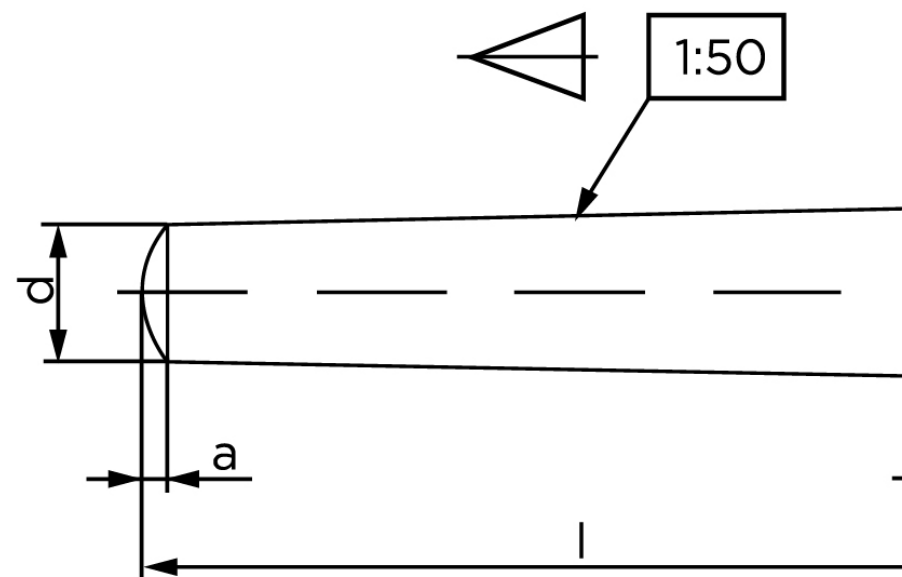

Konisk Stifte ISO 2339 Iht. EN 22339 Ubearbejdet (Drejet) Stål Type B Konisk 1:50 (Ø6,5x50)

SKU: 023390020065050

GTIN:

Norm	ISO 2339
Dimensions	6,5
a_{ISO}	0,8
c_{max.} DIN	1
Bemærkning	* Ikke en standardiseret reference værdi
Mere info om ISO 2339	ISO 2339

Bemærk disse data er vejledende, og informationerne skal anses som vejledende, Bolte.dk stiller ingen garanti eller kan stilles til ansvar for overstående datatabel. Er du i tvivl så kontakt os på 75154999.

Vil du vide mere om dette produkt
Forespørg pris her