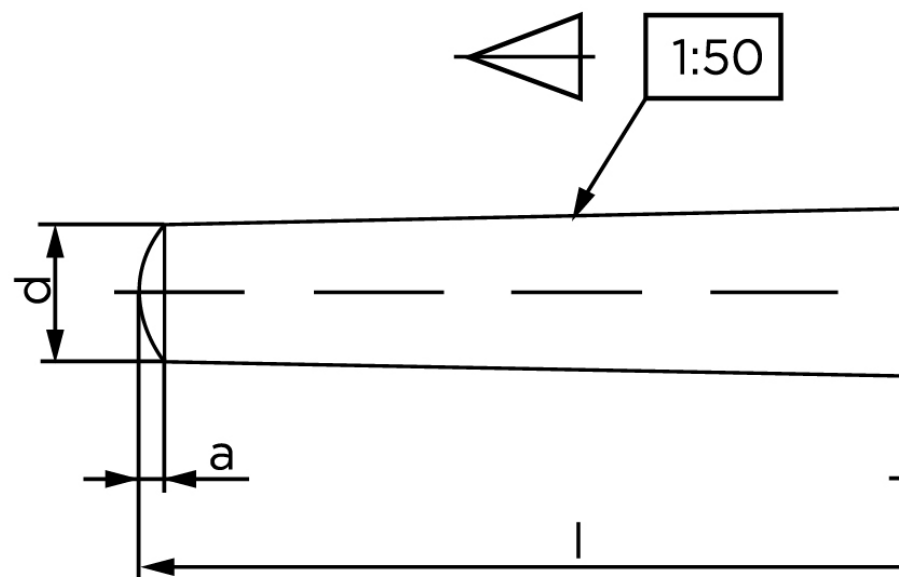

Konisk Stifte ISO 2339 Iht. EN 22339 Ubearbejdet (Drejet) Stål Type B Konisk 1:50 (Ø6,5x55)

SKU: 023390020065055

GTIN:

Norm	ISO 2339
Dimensions	6,5
a_{ISO}	0,8
c_{max.} DIN	1
Bemærkning	* Ikke en standardiseret reference værdi
Mere info om ISO 2339	ISO 2339

Bemærk disse data er vejledende, og informationerne skal anses som vejledende, Bolte.dk stiller ingen garanti eller kan stilles til ansvar for overstående datatabel. Er du i tvivl så kontakt os på 75154999.

Vil du vide mere om dette produkt
Forespørg pris her