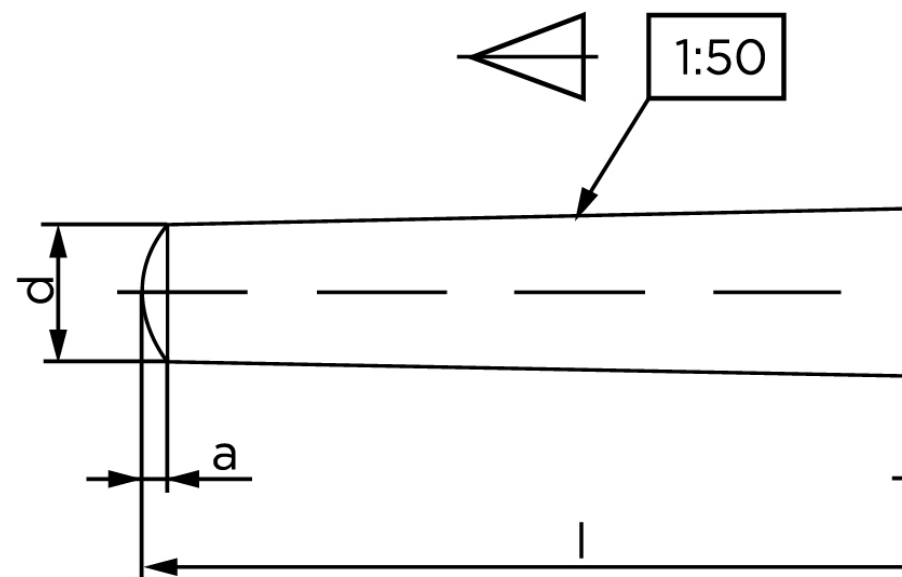

Konisk Stifte ISO 2339 Iht. EN 22339 Ubearbejdet (Drejet) Stål Type B Konisk 1:50 (Ø6,5x60)

SKU: 023390020065060

GTIN:

Norm	ISO 2339
Dimensions	6,5
a_{ISO}	0,8
c_{max.} DIN	1
Bemærkning	* Ikke en standardiseret reference værdi
Mere info om ISO 2339	ISO 2339

Bemærk disse data er vejledende, og informationerne skal anses som vejledende, Bolte.dk stiller ingen garanti eller kan stilles til ansvar for overstående datatabel. Er du i tvivl så kontakt os på 75154999.

Vil du vide mere om dette produkt

Forespørg pris her