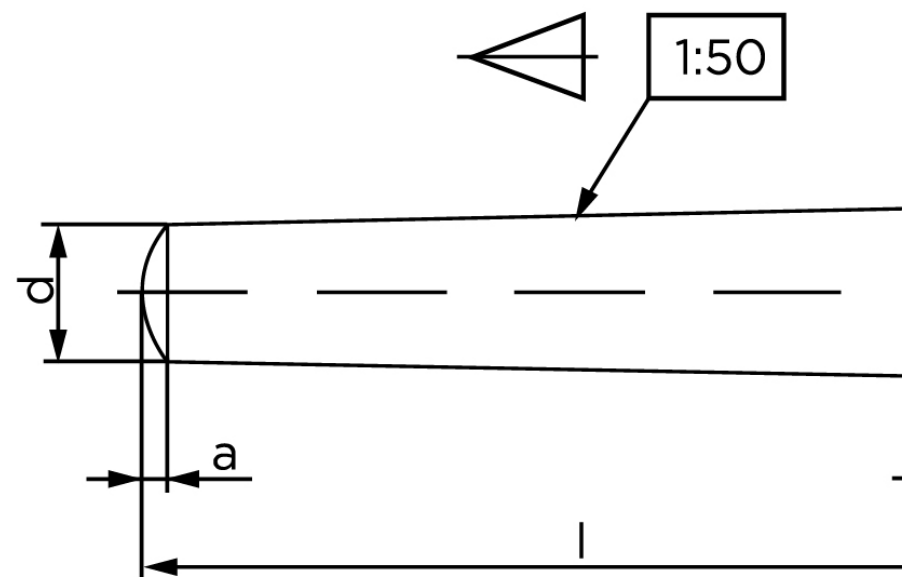

Konisk Stifte ISO 2339 Iht. EN 22339 Ubearbejdet (Drejet) Stål Type B Konisk 1:50 (Ø6,5x70)

SKU: 023390020065070

GTIN:

Norm	ISO 2339
Dimensions	6,5
a_{ISO}	0,8
c_{max.} DIN	1
Bemærkning	* Ikke en standardiseret reference værdi
Mere info om ISO 2339	ISO 2339

Bemærk disse data er vejledende, og informationerne skal anses som vejledende, Bolte.dk stiller ingen garanti eller kan stilles til ansvar for overstående datatabel. Er du i tvivl så kontakt os på 75154999.

Vil du vide mere om dette produkt
Forespørg pris her