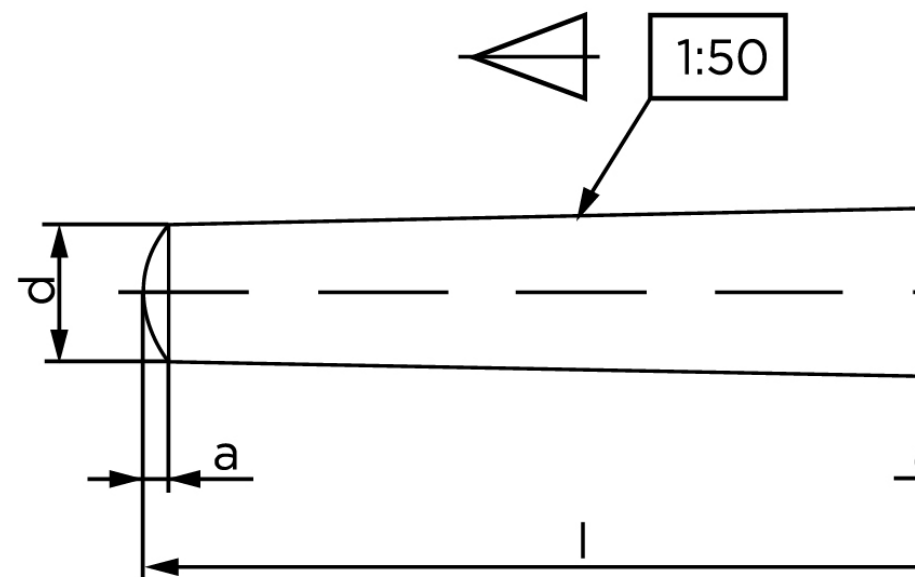

Konisk Stifte ISO 2339 Iht. EN 22339 Ubehandlet (Drejet) Stål Type B Konisk 1:50 (Ø6x20) (10)

SKU: 023390020060020

GTIN:

Norm	ISO 2339
Dimensions	6
a_{ISO}	0,8
c_{max.} DIN	0,9
Mere info om ISO 2339	ISO 2339

Bemærk disse data er vejledende, og informationerne skal anses som vejledende, Bolte.dk stiller ingen garanti eller kan stilles til ansvar for overstående datatabel. Er du i tvivl så kontakt os på 75154999.

Vil du vide mere om dette produkt
Forespørg pris her