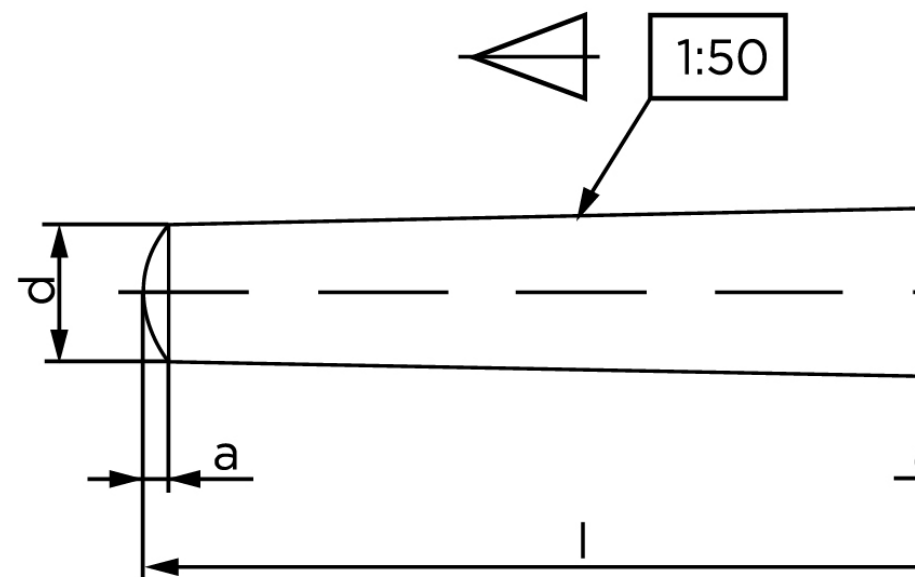

Konisk Stifte ISO 2339 Iht. EN 22339 Ubehandlet (Drejet) Stål Type B Konisk 1:50 (Ø6x24) (10)

SKU: 023390020060024

GTIN:

Norm	ISO 2339
Dimensions	6
a_{ISO}	0,8
c_{max. DIN}	0,9
Mere info om ISO 2339	ISO 2339

Bemærk disse data er vejledende, og informationerne skal anses som vejledende, Bolte.dk stiller ingen garanti eller kan stilles til ansvar for overstående datatabel. Er du i tvivl så kontakt os på 75154999.

Vil du vide mere om dette produkt
Forespørg pris her