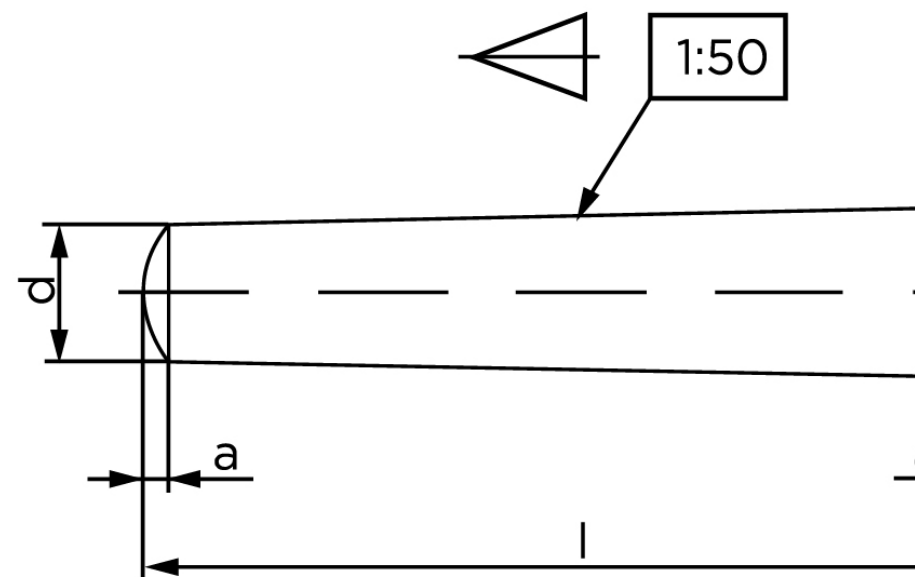

## Konisk Stifte ISO 2339 Iht. EN 22339 Rustfri Type B Konisk 1:50 (Ø6x24) (10 Stk)

SKU: 023399120060024

GTIN:

Norm	ISO 2339
Dimensions	6
aISO	0,8
Cmax. DIN	0,9
Mere info om ISO 2339	<b>ISO 2339</b>

Bemærk disse data er vejledende, og informationerne skal anses som vejledende, Bolte.dk stiller ingen garanti eller kan stilles til ansvar for overstående datatabel. Er du i tvivl så kontakt os på 75154999.