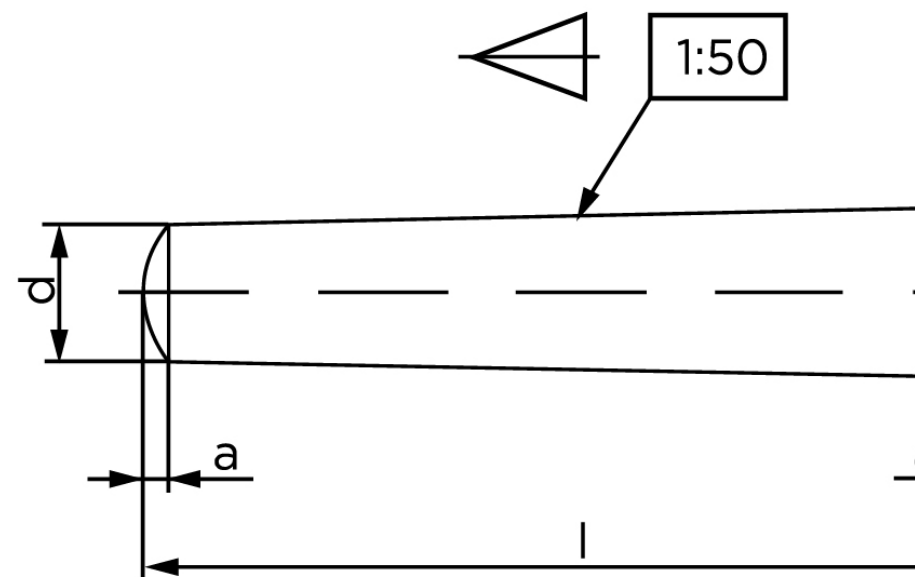

Konisk Stifte ISO 2339 Iht. EN 22339 Ubehandlet (Drejet) Stål Type B Konisk 1:50 (Ø6x26) (10)

SKU: 023390020060026

GTIN:

Norm	ISO 2339
Dimensions	6
aISO	0,8
c_{max.} DIN	0,9
Mere info om ISO 2339	ISO 2339

Bemærk disse data er vejledende, og informationerne skal anses som vejledende, Bolte.dk stiller ingen garanti eller kan stilles til ansvar for overstående datatabel. Er du i tvivl så kontakt os på 75154999.

Vil du vide mere om dette produkt
Forespørg pris her