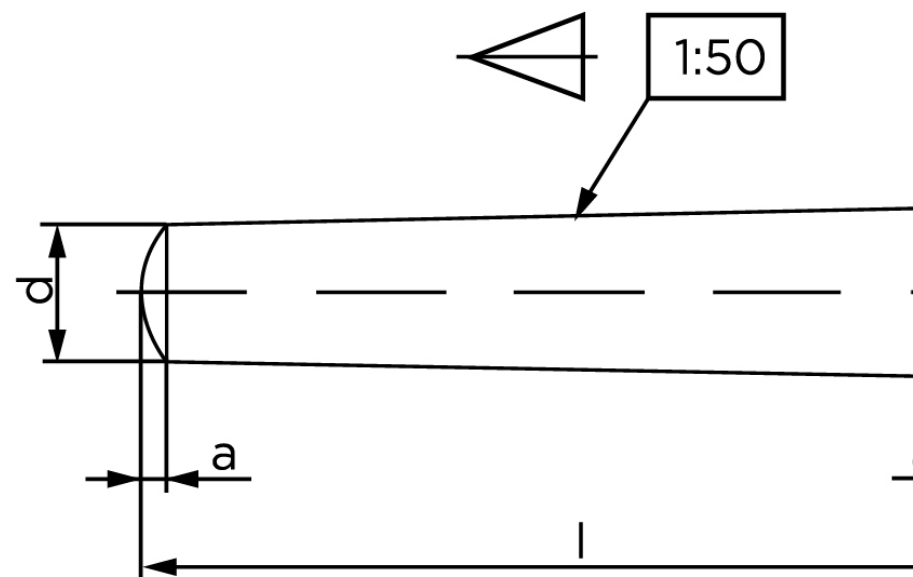

Konisk Stifte ISO 2339 Iht. EN 22339 Ubehandlet (Drejet) Stål Type B Konisk 1:50 (Ø6x28) (10)

SKU: 023390020060028

GTIN:

Norm	ISO 2339
Dimensions	6
a_{ISO}	0,8
c_{max.} DIN	0,9
Mere info om ISO 2339	ISO 2339

Bemærk disse data er vejledende, og informationerne skal anses som vejledende, Bolte.dk stiller ingen garanti eller kan stilles til ansvar for overstående datatabel. Er du i tvivl så kontakt os på 75154999.

Vil du vide mere om dette produkt
Forespørg pris her