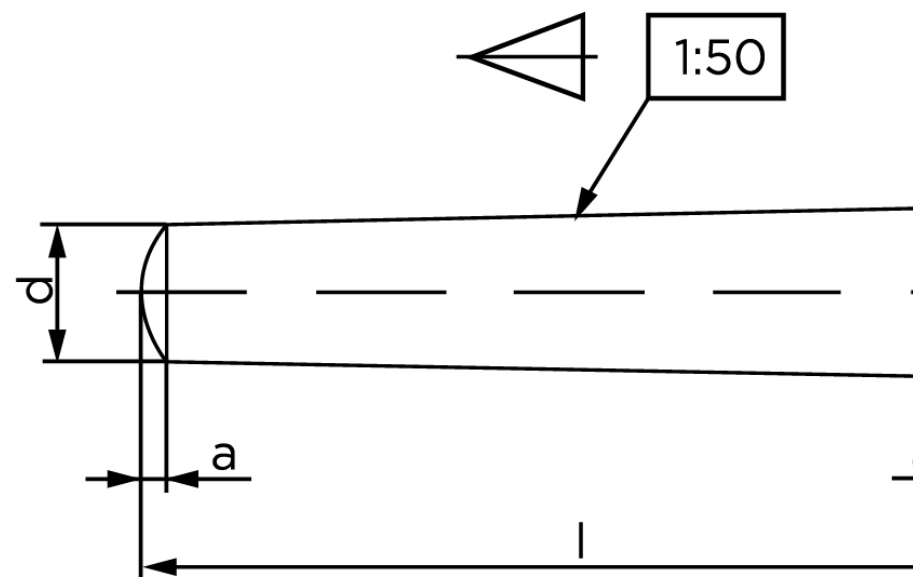

Konisk Stifte ISO 2339 Iht. EN 22339 Ubehandlet (Drejet) Stål Type B Konisk 1:50 (Ø6x30) (10)

SKU: 023390020060030

GTIN:

Norm	ISO 2339
Dimensions	6
a_{ISO}	0,8
c_{max.} DIN	0,9
Mere info om ISO 2339	ISO 2339

Bemærk disse data er vejledende, og informationerne skal anses som vejledende, Bolte.dk stiller ingen garanti eller kan stilles til ansvar for overstående datatabel. Er du i tvivl så kontakt os på 75154999.

Vil du vide mere om dette produkt
Forespørg pris her