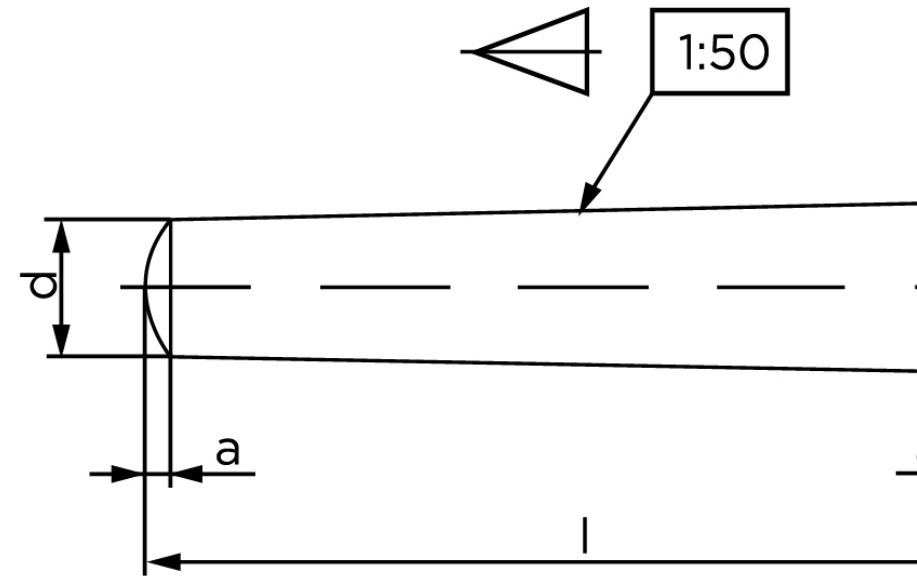

Konisk Stifte ISO 2339 Iht. EN 22339 Rustfri Type B Konisk 1:50 (Ø6x30) (10 Stk)

SKU: 023399120060030

GTIN:

Norm	ISO 2339
Dimensions	6
a _{ISO}	0,8
c _{max. DIN}	0,9
Mere info om ISO 2339	ISO 2339

Bemærk disse data er vejledende, og informationerne skal anses som vejledende, Bolte.dk stiller ingen garanti eller kan stilles til ansvar for overstående datatabel. Er du i tvivl så kontakt os på 75154999.