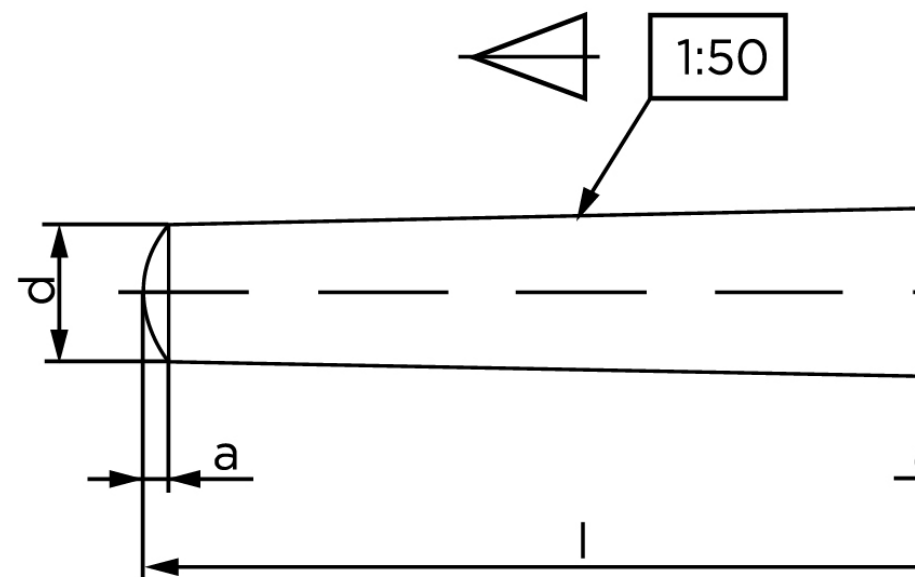

Konisk Stifte ISO 2339 Iht. EN 22339 Ubehandlet (Drejet) Stål Type B Konisk 1:50 (Ø6x32) (10)

SKU: 023390020060032

GTIN:

Norm	ISO 2339
Dimensions	6
a_{ISO}	0,8
c_{max. DIN}	0,9
Mere info om ISO 2339	ISO 2339

Bemærk disse data er vejledende, og informationerne skal anses som vejledende, Bolte.dk stiller ingen garanti eller kan stilles til ansvar for overstående datatabel. Er du i tvivl så kontakt os på 75154999.

Vil du vide mere om dette produkt
Forespørg pris her