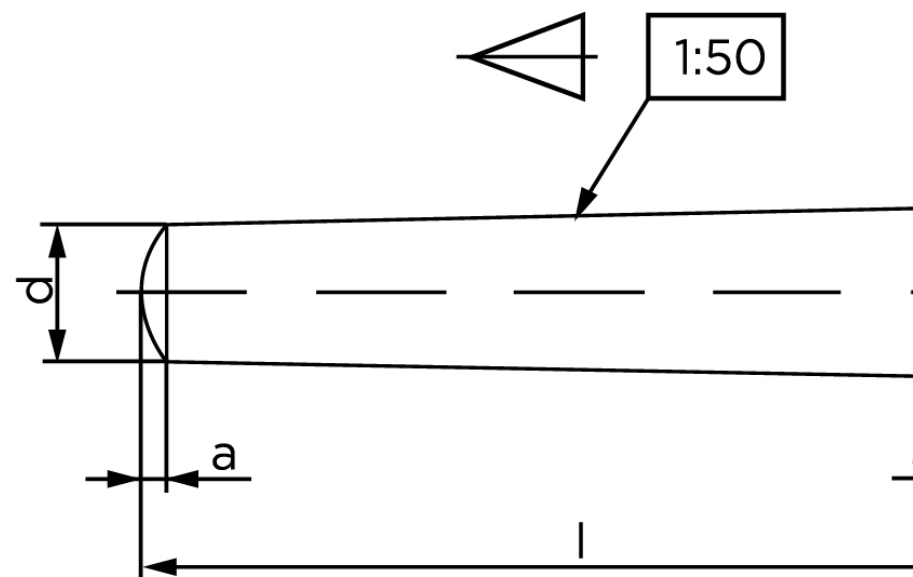

Konisk Stifte ISO 2339 Iht. EN 22339 Ubehandlet (Drejet) Stål Type B Konisk 1:50 (Ø6x36) (10)

SKU: 023390020060036

GTIN:

Norm	ISO 2339
Dimensions	6
a_{ISO}	0,8
c_{max.} DIN	0,9
Mere info om ISO 2339	ISO 2339

Bemærk disse data er vejledende, og informationerne skal anses som vejledende, Bolte.dk stiller ingen garanti eller kan stilles til ansvar for overstående datatabel. Er du i tvivl så kontakt os på 75154999.

Vil du vide mere om dette produkt
Forespørg pris her