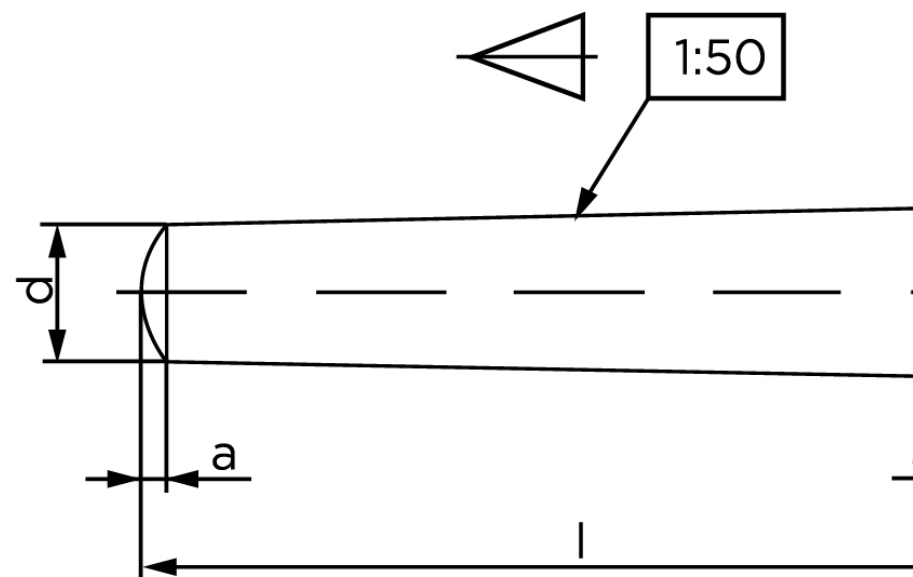

Konisk Stifte ISO 2339 Iht. EN 22339 Rustfri Type B Konisk 1:50 (Ø6x36) (10 Stk)

SKU: 023399120060036

GTIN:

Norm	ISO 2339
Dimensions	6
a _{ISO}	0,8
c _{max. DIN}	0,9
Mere info om ISO 2339	ISO 2339

Bemærk disse data er vejledende, og informationerne skal anses som vejledende, Bolte.dk stiller ingen garanti eller kan stilles til ansvar for overstående datatabel. Er du i tvivl så kontakt os på 75154999.