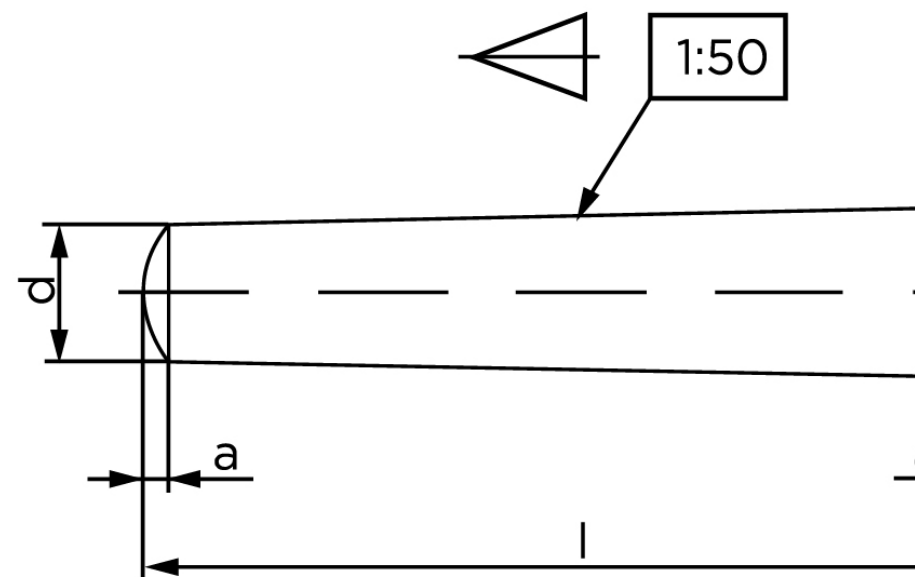

Konisk Stifte ISO 2339 Iht. EN 22339 Rustfri Type B Konisk 1:50 (Ø6x40) (10 Stk)

SKU: 023399120060040

GTIN:

Norm	ISO 2339
Dimensions	6
aISO	0,8
c _{max.} DIN	0,9
Mere info om ISO 2339	ISO 2339

Bemærk disse data er vejledende, og informationerne skal anses som vejledende, Bolte.dk stiller ingen garanti eller kan stilles til ansvar for overstående datatabel. Er du i tvivl så kontakt os på 75154999.