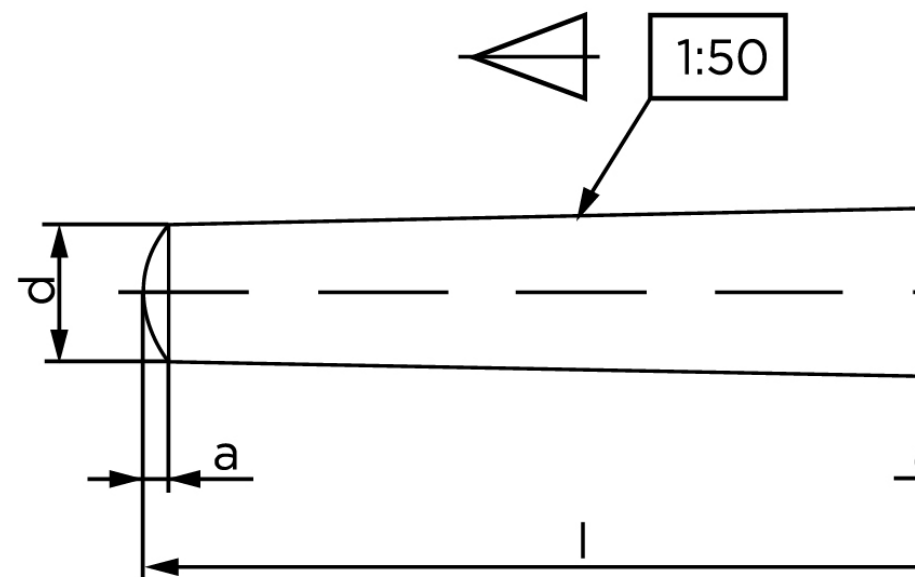

Konisk Stifte ISO 2339 Iht. EN 22339 Ubehandlet (Drejet) Stål Type B Konisk 1:50 (Ø6x45) (10)

SKU: 023390020060045

GTIN:

Norm	ISO 2339
Dimensions	6
a_{ISO}	0,8
c_{max.} DIN	0,9
Mere info om ISO 2339	ISO 2339

Bemærk disse data er vejledende, og informationerne skal anses som vejledende, Bolte.dk stiller ingen garanti eller kan stilles til ansvar for overstående datatabel. Er du i tvivl så kontakt os på 75154999.

Vil du vide mere om dette produkt
Forespørg pris her