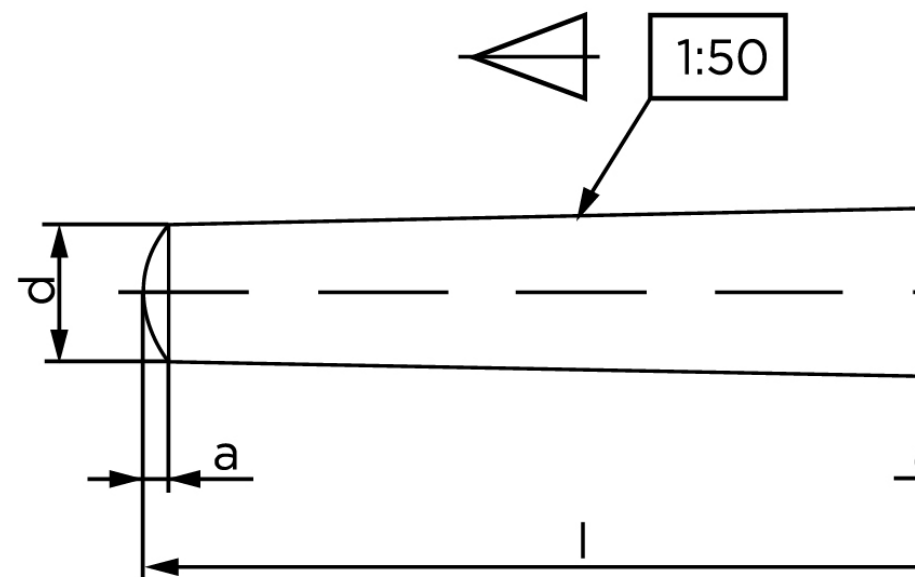

Konisk Stifte ISO 2339 Iht. EN 22339 Ubehandlet (Drejet) Stål Type B Konisk 1:50 (Ø6x50) (10)

SKU: 023390020060050

GTIN:

Norm	ISO 2339
Dimensions	6
a_{ISO}	0,8
c_{max. DIN}	0,9
Mere info om ISO 2339	ISO 2339

Bemærk disse data er vejledende, og informationerne skal anses som vejledende, Bolte.dk stiller ingen garanti eller kan stilles til ansvar for overstående datatabel. Er du i tvivl så kontakt os på 75154999.

Vil du vide mere om dette produkt
Forespørg pris her