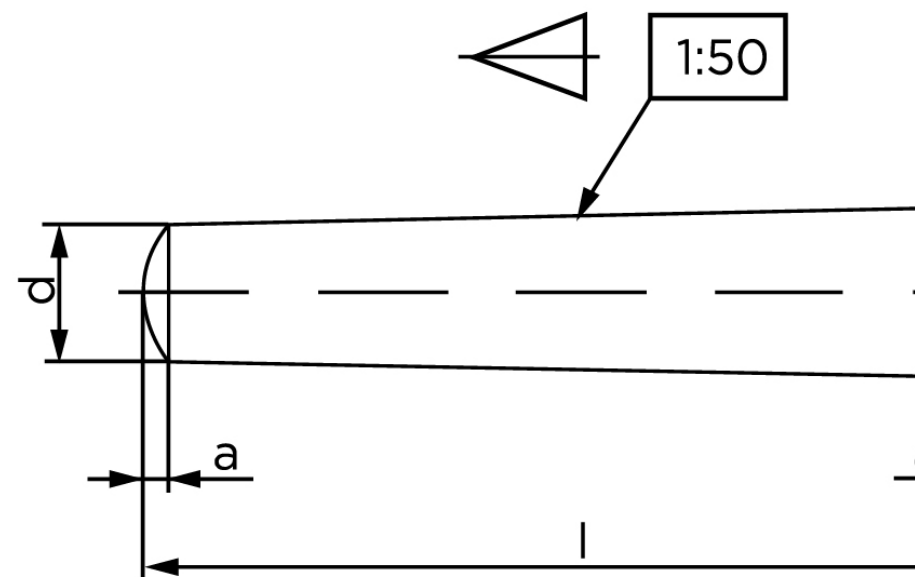

Konisk Stifte ISO 2339 Iht. EN 22339 Rustfri Type B Konisk 1:50 (Ø6x50) (10 Stk)

SKU: 023399120060050

GTIN:

Norm	ISO 2339
Dimensions	6
aISO	0,8
c _{max.} DIN	0,9
Mere info om ISO 2339	ISO 2339

Bemærk disse data er vejledende, og informationerne skal anses som vejledende, Bolte.dk stiller ingen garanti eller kan stilles til ansvar for overstående datatabel. Er du i tvivl så kontakt os på 75154999.