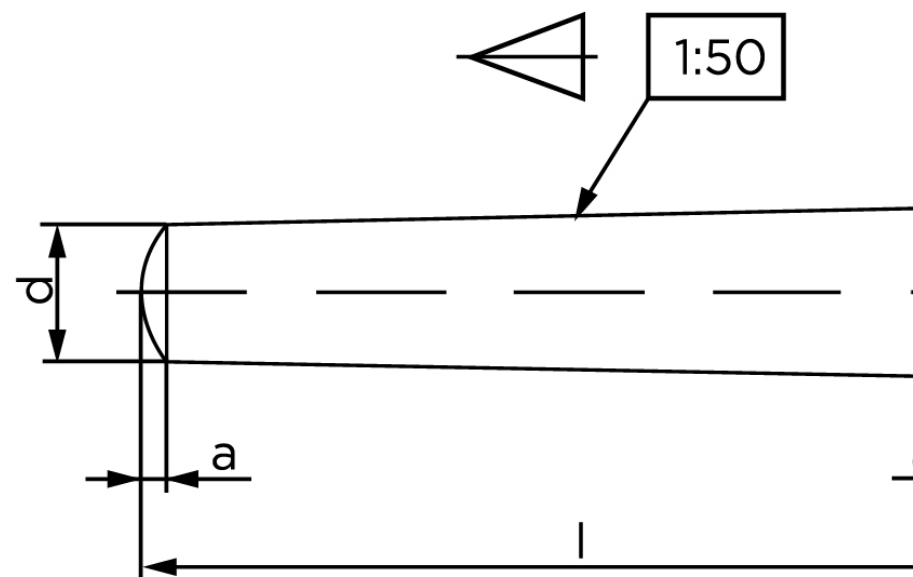

Konisk Stifte ISO 2339 Iht. EN 22339 Ubehandlet (Drejet) Stål Type B Konisk 1:50 (Ø6x60) (50)

SKU: 023390020060060

GTIN:

Norm	ISO 2339
Dimensions	6
a_{ISO}	0,8
c_{max. DIN}	0,9
Mere info om ISO 2339	ISO 2339

Bemærk disse data er vejledende, og informationerne skal anses som vejledende, Bolte.dk stiller ingen garanti eller kan stilles til ansvar for overstående datatabel. Er du i tvivl så kontakt os på 75154999.

Vil du vide mere om dette produkt
Forespørg pris her