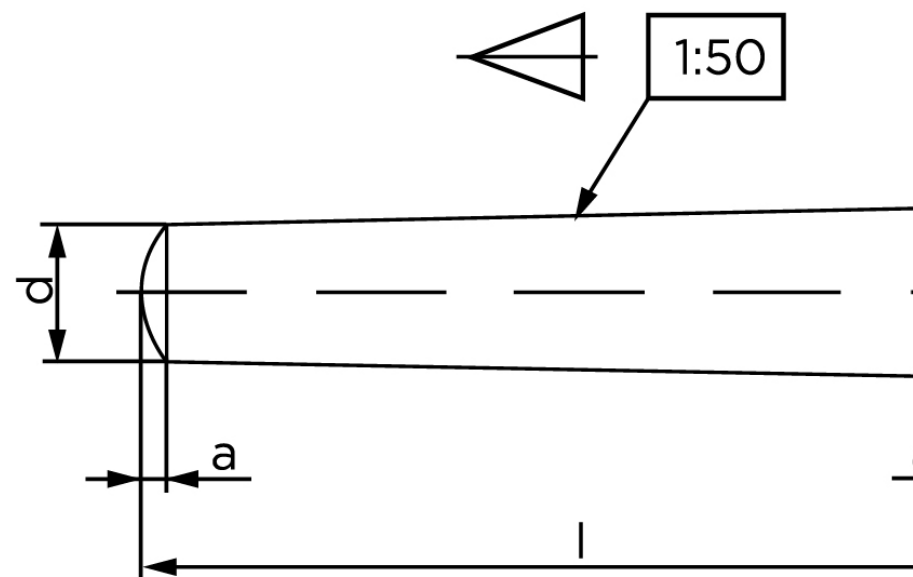

Konisk Stifte ISO 2339 Iht. EN 22339 Rustfri Type B Konisk 1:50 (Ø6x70) (10 Stk)

SKU: 023399120060070

GTIN:

Norm	ISO 2339
Dimensions	6
aISO	0,8
Cmax. DIN	0,9
Mere info om ISO 2339	ISO 2339

Bemærk disse data er vejledende, og informationerne skal anses som vejledende, Bolte.dk stiller ingen garanti eller kan stilles til ansvar for overstående datatabel. Er du i tvivl så kontakt os på 75154999.