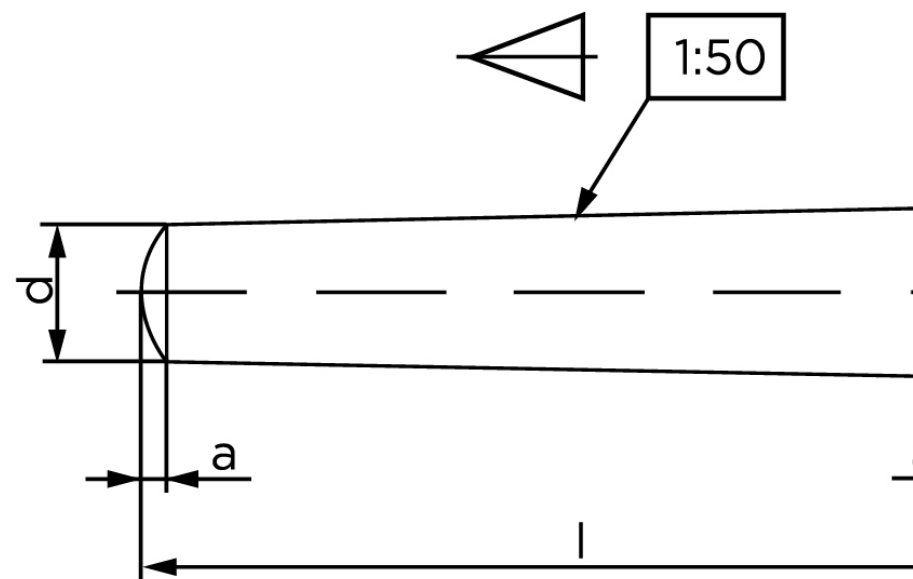

Konisk Stifte ISO 2339 Iht. EN 22339 Ubehandlet (Drejet) Stål Type B Konisk 1:50 (Ø6x80) (50)

SKU: 023390020060080

GTIN:

Norm	ISO 2339
Dimensions	6
a_{ISO}	0,8
c_{max. DIN}	0,9
Mere info om ISO 2339	ISO 2339

Bemærk disse data er vejledende, og informationerne skal anses som vejledende, Bolte.dk stiller ingen garanti eller kan stilles til ansvar for overstående datatabel. Er du i tvivl så kontakt os på 75154999.

Vil du vide mere om dette produkt
Forespørg pris her