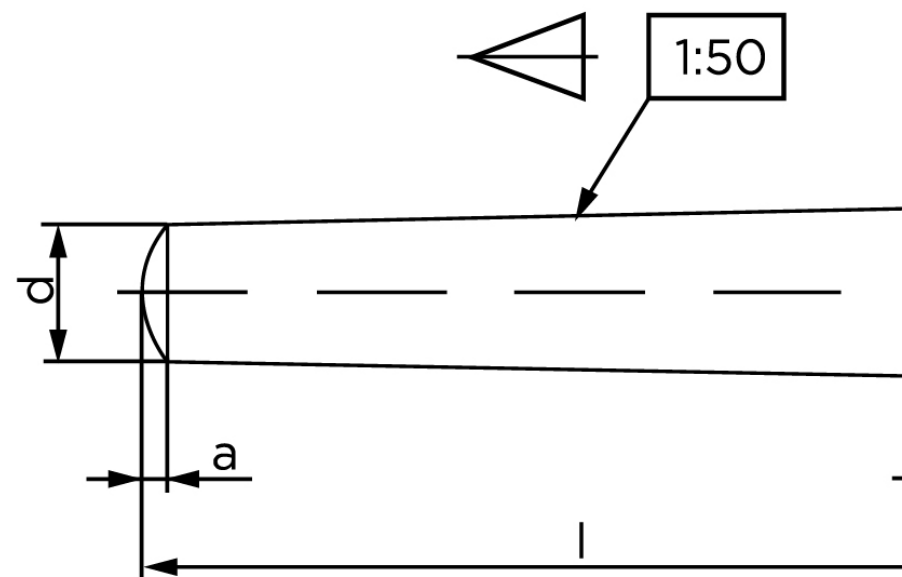

Konisk Stifte ISO 2339 Iht. EN 22339 Ubearbejdet (Drejet) Stål Type B Konisk 1:50 (Ø7x110) (5)

SKU: 023390020070110

GTIN:

Norm	ISO 2339
Dimensions	7
a_{ISO}	0,9
c_{max.} DIN	1,1
Bemærkning	* Ikke en standardiseret reference værdi
Mere info om ISO 2339	ISO 2339

Bemærk disse data er vejledende, og informationerne skal anses som vejledende, Bolte.dk stiller ingen garanti eller kan stilles til ansvar for overstående datatabel. Er du i tvivl så kontakt os på 75154999.

Vil du vide mere om dette produkt
Forespørg pris her