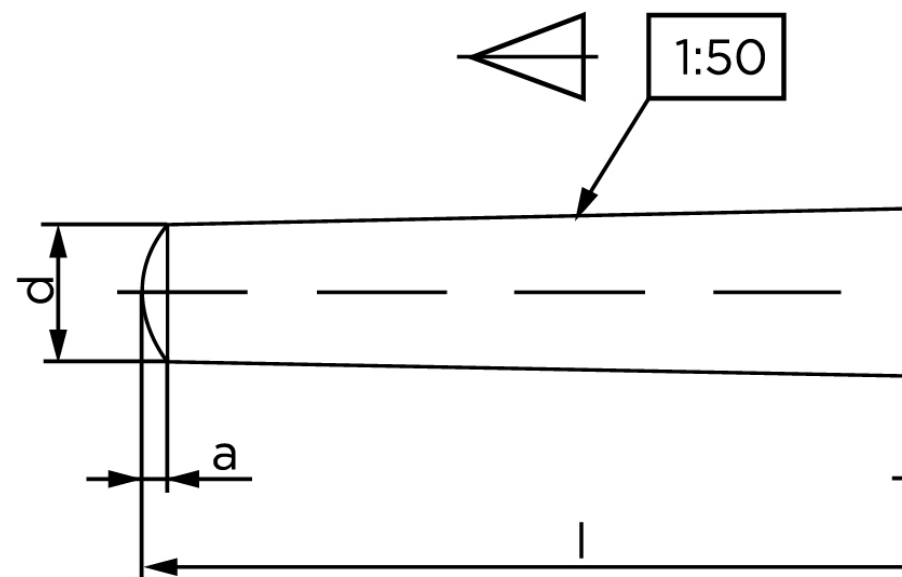

Konisk Stifte ISO 2339 Iht. EN 22339 Ubearbejdet (Drejet) Stål Type B Konisk 1:50 (Ø7x120) (5)

SKU: 023390020070120

GTIN:

Norm	ISO 2339
Dimensions	7
a_{ISO}	0,9
c_{max.} DIN	1,1
Bemærkning	* Ikke en standardiseret reference værdi
Mere info om ISO 2339	ISO 2339

Bemærk disse data er vejledende, og informationerne skal anses som vejledende, Bolte.dk stiller ingen garanti eller kan stilles til ansvar for overstående datatabel. Er du i tvivl så kontakt os på 75154999.

Vil du vide mere om dette produkt
Forespørg pris her