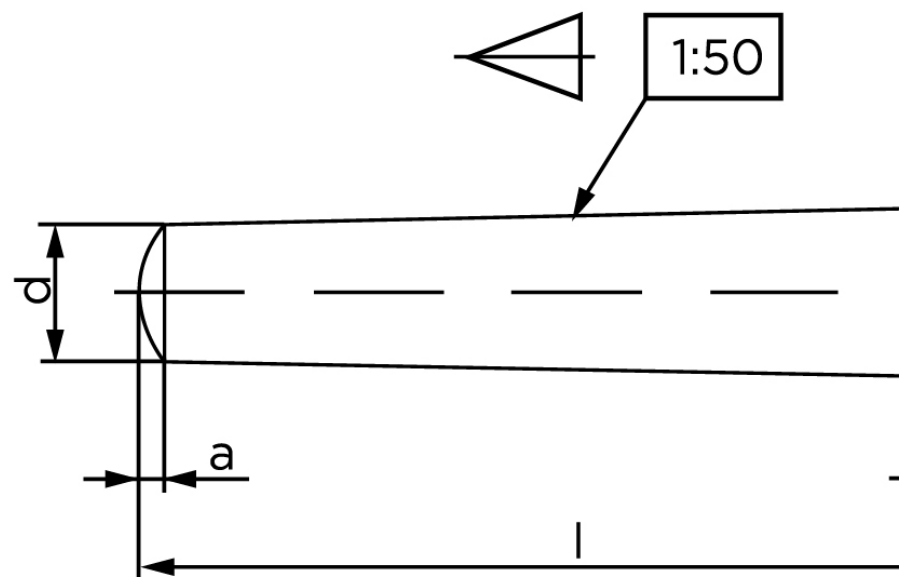

Konisk Stifte ISO 2339 Iht. EN 22339 Ubearbejdet (Drejet) Stål Type B Konisk 1:50 (Ø7x150) (5)

SKU: 023390020070150

GTIN:

Norm	ISO 2339
Dimensions	7
a_{ISO}	0,9
c_{max.} DIN	1,1
Bemærkning	* Ikke en standardiseret reference værdi
Mere info om ISO 2339	ISO 2339

Bemærk disse data er vejledende, og informationerne skal anses som vejledende, Bolte.dk stiller ingen garanti eller kan stilles til ansvar for overstående datatabel. Er du i tvivl så kontakt os på 75154999.

Vil du vide mere om dette produkt
Forespørg pris her