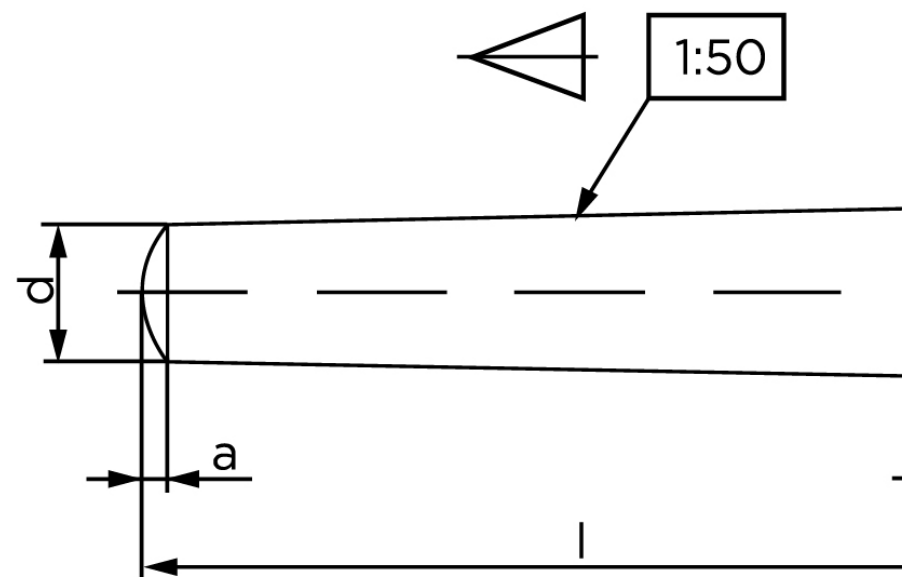

Konisk Stifte ISO 2339 Iht. EN 22339 Ubearbejdet (Drejet) Stål Type B Konisk 1:50 (Ø7x30) (50)

SKU: 023390020070030

GTIN:

Norm	ISO 2339
Dimensions	7
a_{ISO}	0,9
c_{max.} DIN	1,1
Bemærkning	* Ikke en standardiseret reference værdi
Mere info om ISO 2339	ISO 2339

Bemærk disse data er vejledende, og informationerne skal anses som vejledende, Bolte.dk stiller ingen garanti eller kan stilles til ansvar for overstående datatabel. Er du i tvivl så kontakt os på 75154999.

Vil du vide mere om dette produkt
Forespørg pris her