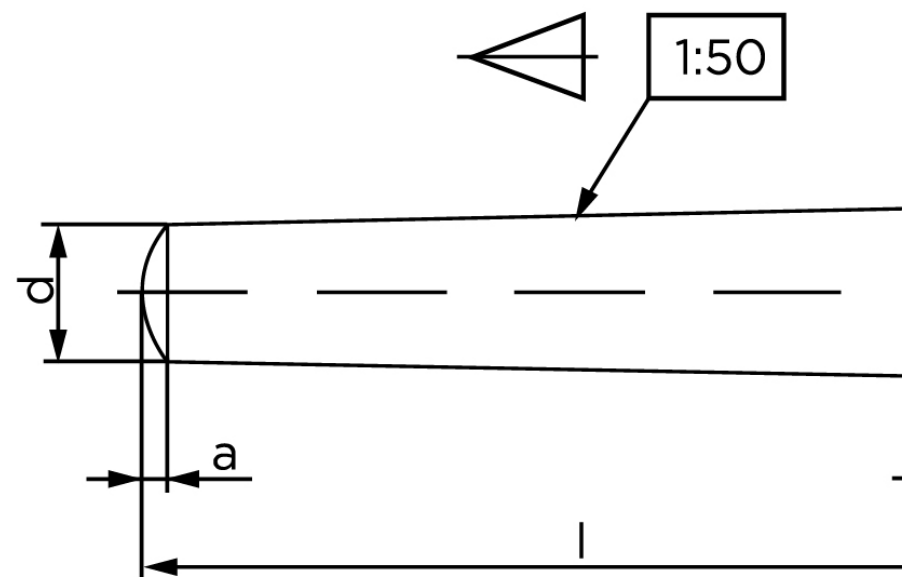

Konisk Stifte ISO 2339 Iht. EN 22339 Ubearbejdet (Drejet) Stål Type B Konisk 1:50 (Ø7x45) (50)

SKU: 023390020070045

GTIN:

Norm	ISO 2339
Dimensions	7
a_{ISO}	0,9
c_{max.} DIN	1,1
Bemærkning	* Ikke en standardiseret reference værdi
Mere info om ISO 2339	ISO 2339

Bemærk disse data er vejledende, og informationerne skal anses som vejledende, Bolte.dk stiller ingen garanti eller kan stilles til ansvar for overstående datatabel. Er du i tvivl så kontakt os på 75154999.

Vil du vide mere om dette produkt
Forespørg pris her