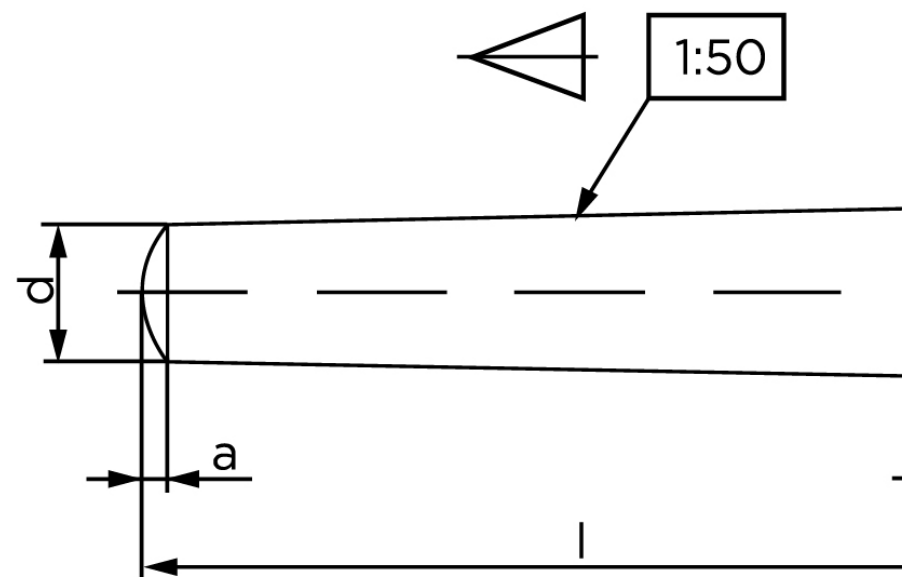

Konisk Stifte ISO 2339 Iht. EN 22339 Ubearbejdet (Drejet) Stål Type B Konisk 1:50 (Ø7x55) (50)

SKU: 023390020070055

GTIN:

Norm	ISO 2339
Dimensions	7
a_{ISO}	0,9
c_{max.} DIN	1,1
Bemærkning	* Ikke en standardiseret reference værdi
Mere info om ISO 2339	ISO 2339

Bemærk disse data er vejledende, og informationerne skal anses som vejledende, Bolte.dk stiller ingen garanti eller kan stilles til ansvar for overstående datatabel. Er du i tvivl så kontakt os på 75154999.

Vil du vide mere om dette produkt
Forespørg pris her