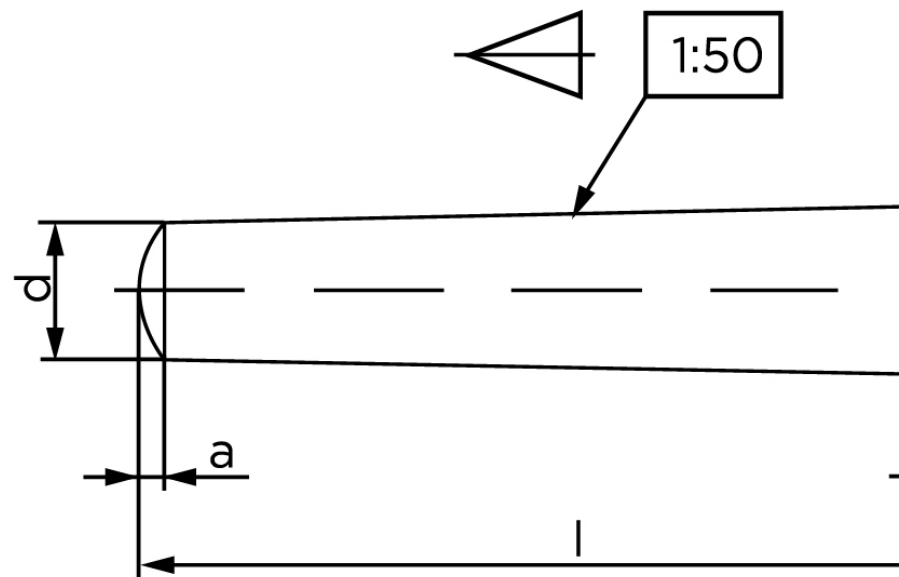

Konisk Stifte ISO 2339 Iht. EN 22339 Ubearbejdet (Drejet) Stål Type B Konisk 1:50 (Ø7x70) (50)

SKU: 023390020070070

GTIN:

Norm	ISO 2339
Dimensions	7
a_{ISO}	0,9
c_{max.} DIN	1,1
Bemærkning	* Ikke en standardiseret reference værdi
Mere info om ISO 2339	ISO 2339

Bemærk disse data er vejledende, og informationerne skal anses som vejledende, Bolte.dk stiller ingen garanti eller kan stilles til ansvar for overstående datatabel. Er du i tvivl så kontakt os på 75154999.

Vil du vide mere om dette produkt
Forespørg pris her