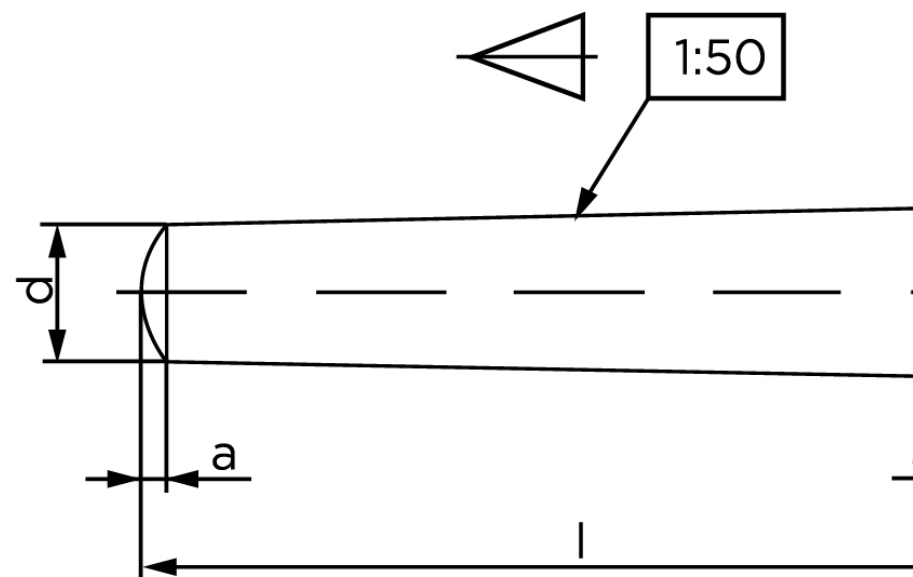

Konisk Stifte ISO 2339 Iht. EN 22339 Ubehandlet (Drejet) Stål Type B Konisk 1:50 (Ø8x100) (5)

SKU: 023390020080100

GTIN:

Norm	ISO 2339
Dimensions	8
aISO	1
C_{max.} DIN	1,2
Mere info om ISO 2339	ISO 2339

Bemærk disse data er vejledende, og informationerne skal anses som vejledende, Bolte.dk stiller ingen garanti eller kan stilles til ansvar for overstående datatabel. Er du i tvivl så kontakt os på 75154999.

Vil du vide mere om dette produkt
Forespørg pris her