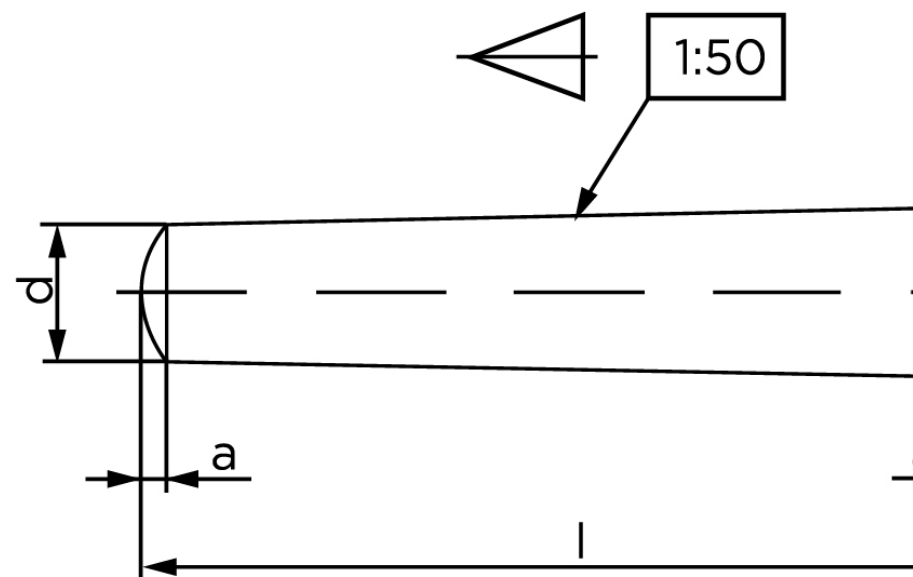

Konisk Stifte ISO 2339 Iht. EN 22339 Rustfri Type B Konisk 1:50 (Ø8x100) (1 Stk)

SKU: 023399120080100

GTIN:

Norm	ISO 2339
Dimensions	8
aISO	1
C _{max.} DIN	1,2
Mere info om ISO 2339	ISO 2339

Bemærk disse data er vejledende, og informationerne skal anses som vejledende, Bolte.dk stiller ingen garanti eller kan stilles til ansvar for overstående datatabel. Er du i tvivl så kontakt os på 75154999.