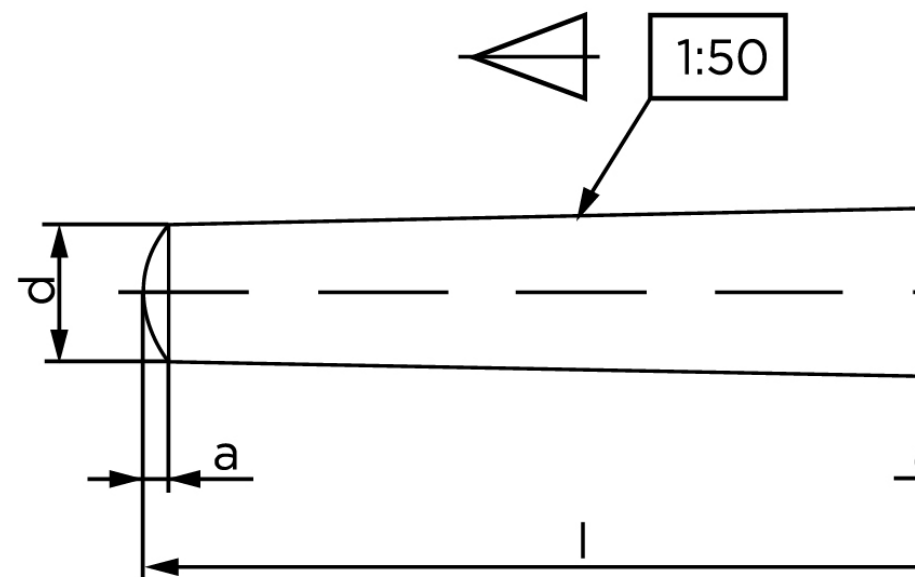

Konisk Stifte ISO 2339 Iht. EN 22339 Ubehandlet (Drejet) Stål Type B Konisk 1:50 (Ø8x26) (50)

SKU: 023390020080026

GTIN:

Norm	ISO 2339
Dimensions	8
aISO	1
C_{max.} DIN	1,2
Mere info om ISO 2339	ISO 2339

Bemærk disse data er vejledende, og informationerne skal anses som vejledende, Bolte.dk stiller ingen garanti eller kan stilles til ansvar for overstående datatabel. Er du i tvivl så kontakt os på 75154999.

Vil du vide mere om dette produkt
Forespørg pris her