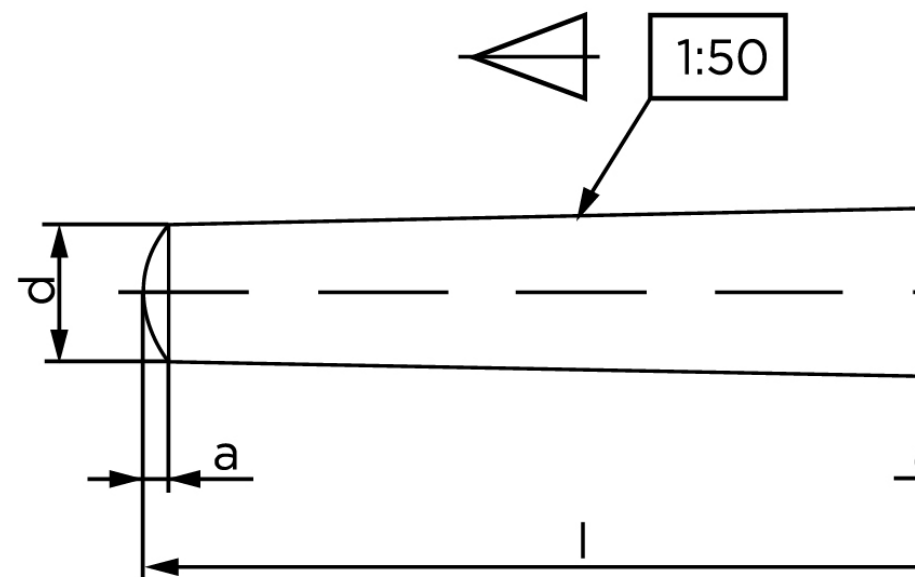

Konisk Stifte ISO 2339 Iht. EN 22339 Rustfri Type B Konisk 1:50 (Ø8x28) (10 Stk)

SKU: 023399120080028

GTIN:

Norm	ISO 2339
Dimensions	8
aISO	1
C _{max.} DIN	1,2
Mere info om ISO 2339	ISO 2339

Bemærk disse data er vejledende, og informationerne skal anses som vejledende, Bolte.dk stiller ingen garanti eller kan stilles til ansvar for overstående datatabel. Er du i tvivl så kontakt os på 75154999.