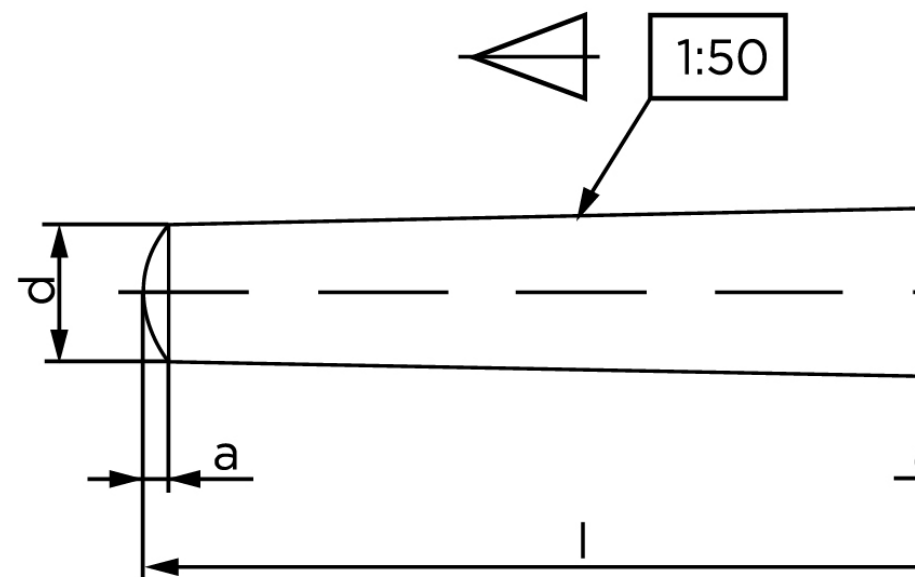

Konisk Stifte ISO 2339 Iht. EN 22339 Ubehandlet (Drejet) Stål Type B Konisk 1:50 (Ø8x30) (50)

SKU: 023390020080030

GTIN:

Norm	ISO 2339
Dimensions	8
aISO	1
C_{max.} DIN	1,2
Mere info om ISO 2339	ISO 2339

Bemærk disse data er vejledende, og informationerne skal anses som vejledende, Bolte.dk stiller ingen garanti eller kan stilles til ansvar for overstående datatabel. Er du i tvivl så kontakt os på 75154999.

Vil du vide mere om dette produkt
Forespørg pris her