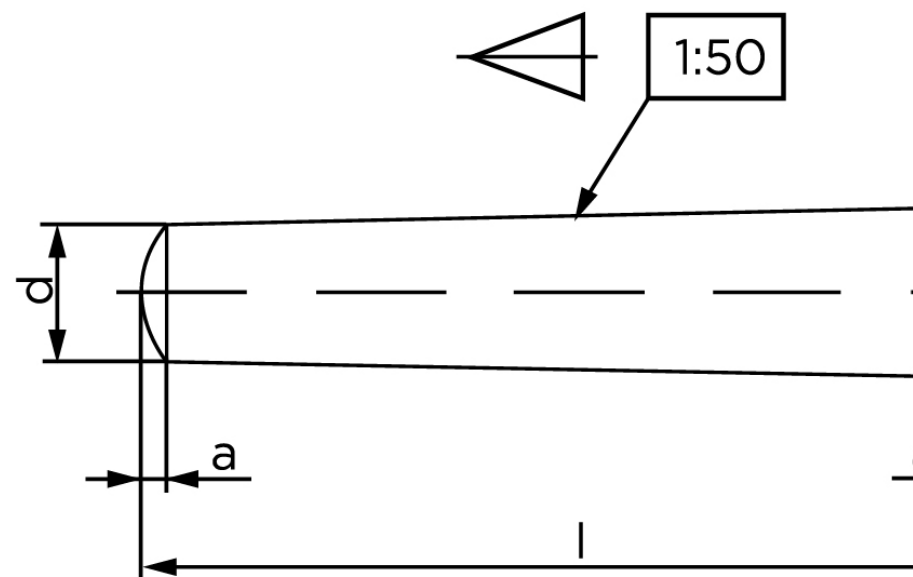

Konisk Stifte ISO 2339 Iht. EN 22339 Rustfri Type B Konisk 1:50 (Ø8x30) (10 Stk)

SKU: 023399120080030

GTIN:

Norm	ISO 2339
Dimensions	8
aISO	1
C _{max.} DIN	1,2
Mere info om ISO 2339	ISO 2339

Bemærk disse data er vejledende, og informationerne skal anses som vejledende, Bolte.dk stiller ingen garanti eller kan stilles til ansvar for overstående datatabel. Er du i tvivl så kontakt os på 75154999.