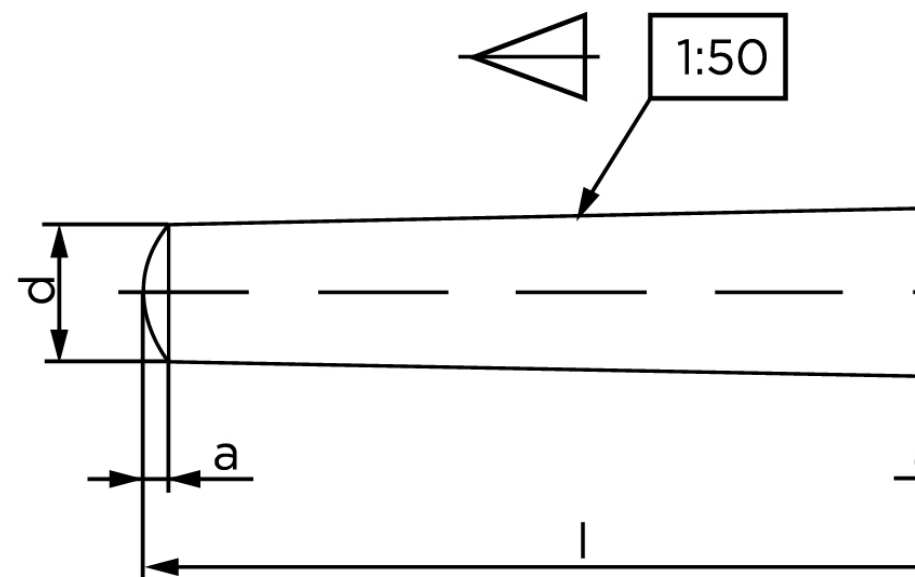

Konisk Stifte ISO 2339 Iht. EN 22339 Ubehandlet (Drejet) Stål Type B Konisk 1:50 (Ø8x36) (50)

SKU: 023390020080036

GTIN:

Norm	ISO 2339
Dimensions	8
aISO	1
C_{max.} DIN	1,2
Mere info om ISO 2339	ISO 2339

Bemærk disse data er vejledende, og informationerne skal anses som vejledende, Bolte.dk stiller ingen garanti eller kan stilles til ansvar for overstående datatabel. Er du i tvivl så kontakt os på 75154999.

Vil du vide mere om dette produkt
Forespørg pris her